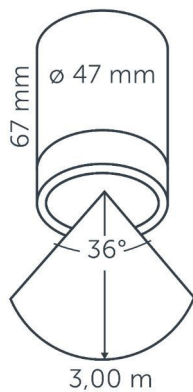

DECKENLEUCHTEN

DECKENLEUCHE MINI SCOPE CEILING

DIESE KLEINE, ABER KRÄFTIGE DECKENLEUCHE WURDE EXTRA FÜR DEN AUSSENBEREICH ENTWORFEN.

VERWENDEN SIE SIE ZUM BEISPIEL FÜR IHRE ÜBERDACHUNG ODER PERGOLA. DER SPEZIELLE KILLFLASH MIT WABENSTRUKTUR SORGT DAFÜR, DASS DAS GEBÜNDELTE LICHT WENIGER REFLEKTIERT, WODURCH DIESER SPOT ANGENEHM ANZUSCHAUEN IST. DAS EASY-LOCK WIRD SERIENMÄSSIG MIT DIESER LEUCHE GELIEFERT. DIE KABELLÄNGE BEI DIESER LEUCHE BETRÄGT 60 CM.

EIGENSCHAFTEN:

- GIBT EIN STIMMUNGSVOLLES LICHT
- GEEIGNET ZUM BELEUCHTEN EINER PERGOLA UND EINER ÜBERDACHUNG
- ERHÄLTICH IN ZWEI GRÖSSEN

LIEFERUMFANG:

- 1x EASY LOCK
- 60 CM KABEL ZUR LAMPE
- 2x NYLON-STECKER
- 2x SCHRAUBE

TECHNISCHE DATEN:

Art. Nr.	0640703M
Durchmesser	47 mm
Wirkungsgrad	64 Lumen/Watt
Netto-Lichtstrom	64 Lumen
Leistung	1 W
Spannung	12 Volt
Lichttyp	Akzent
IP-Klasse	67
Energielabel	G
Höhe	67 mm
IP-Klasse	55
Farbtemperatur	2900
Beleuchtungsstärke	132 Cd
VA-Wert	2