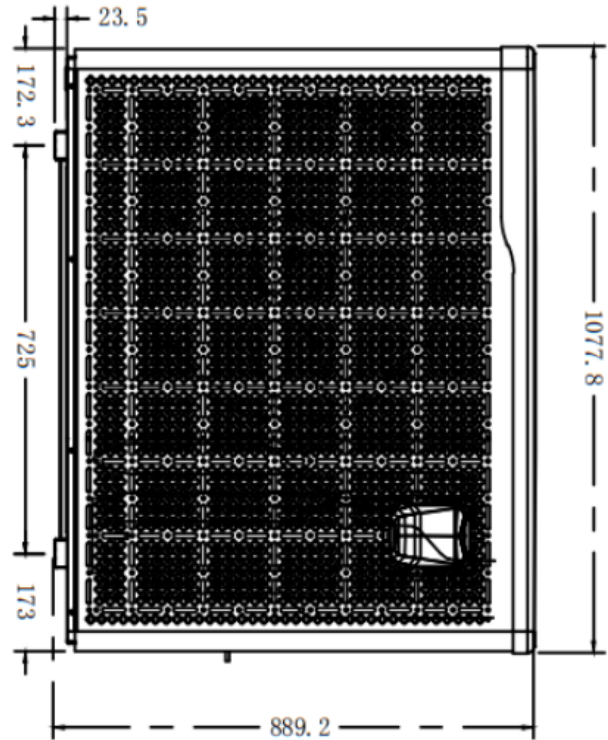

ABMESSUNGEN 7008472M

Technische Änderungen und Druckfehler vorbehalten. Sämtliche Abbildungen sind Symbolbilder.
Eine Verbindlichkeit kann daraus nicht hergeleitet werden. Wir übernehmen keine Haftung für Schäden aus unsachgemäßer Anwendung.