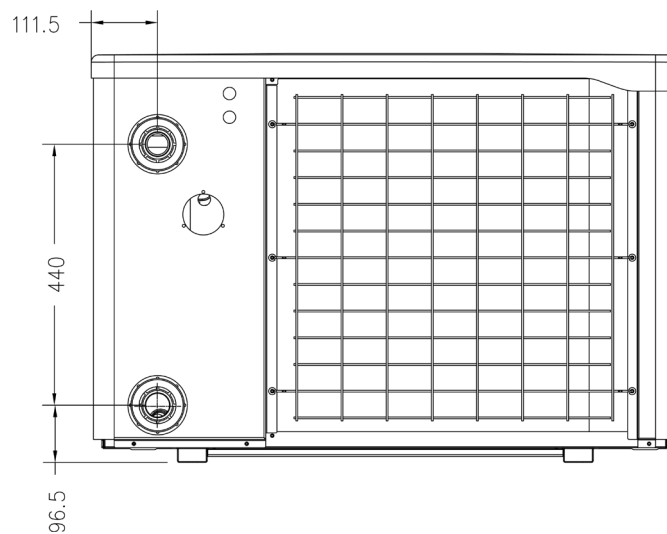

ABMESSUNGEN 7008470M & 7008471M

Technische Änderungen und Druckfehler vorbehalten. Sämtliche Abbildungen sind Symbolbilder.
Eine Verbindlichkeit kann daraus nicht hergeleitet werden. Wir übernehmen keine Haftung für Schäden aus unsachgemäßer Anwendung.