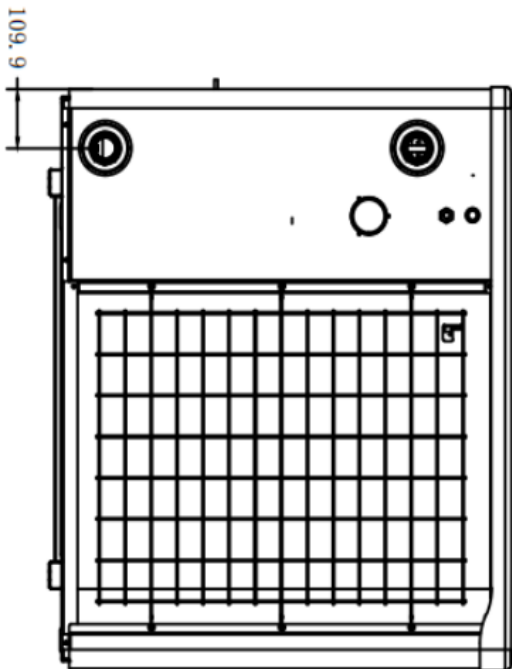

ABMESSUNGEN 7008472M

Technische Änderungen und Druckfehler vorbehalten. Sämtliche Abbildungen sind Symbolbilder.
Eine Verbindlichkeit kann daraus nicht hergeleitet werden. Wir übernehmen keine Haftung für Schäden aus unsachgemäßer Anwendung.