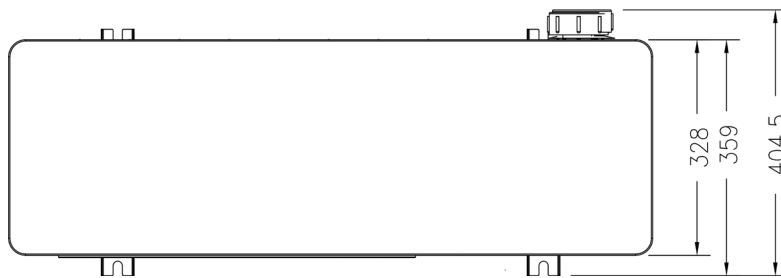

ABMESSUNGEN 7008470M & 7008471M

Technische Änderungen und Druckfehler vorbehalten. Sämtliche Abbildungen sind Symbolbilder.
Eine Verbindlichkeit kann daraus nicht hergeleitet werden. Wir übernehmen keine Haftung für Schäden aus unsachgemäßer Anwendung.