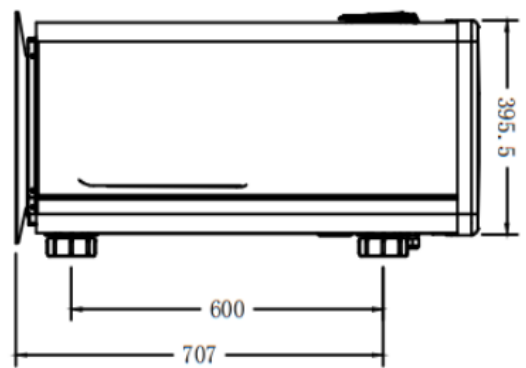

ABMESSUNGEN 7008472M

Technische Änderungen und Druckfehler vorbehalten. Sämtliche Abbildungen sind Symbolbilder.
Eine Verbindlichkeit kann daraus nicht hergeleitet werden. Wir übernehmen keine Haftung für Schäden aus unsachgemäßer Anwendung.