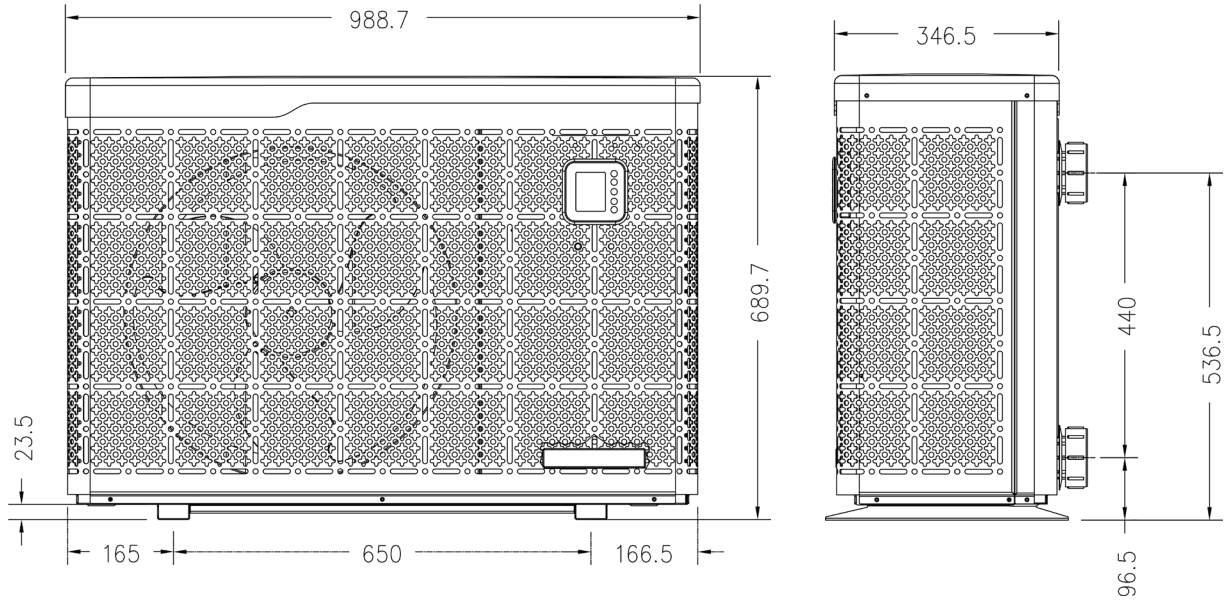

Modell		Inverter i14	Inverter i16	Inverter i20
Art.-Nr.		7008470M	7008471M	7008472M
Außenluft 28°C Wasser 28°C (Inlet)	Heizleistung (kW) Turbo	14	16	20
	Heizleistung (kW) Smart	11	14	16
	Power input (kW)	2,18-0,18	2,5-0,2	3,17-0,24
	COP	16-6,7	16-6,7	16-6,7
Außenluft 15°C Wasser 26°C (Inlet)	Heizleistung (kW) Turbo	9,5	11,2	15
	Heizleistung (kW) Smart	7,9	9,5	11,2
	Power input (kW)	2,02-0,25	2,38-0,29	3,26-0,38
	COP	8-5	8-5	8-5
Spannung (Volt)		230	230	230
Max Leistungsaufnahme (kW)		2,18	2,5	3,17
Max Stromaufnahme (A)		9,7	11,1	14,1
Empfohlene Sicherung (A) Typ C träge (Prüfung & Installation nur durch Fachkraft)		15	16	22
Beheizbare Poolgröße (m³)		16-60	18-70	28-85
Rohranschluss		d50 (1 1/2" IG)	d50 (1 1/2" IG)	d50 (1 1/2" IG)
empfohlener Wasserdurchfluss (m³/h)		3,7	4	5
Kühlmittel		R32	R32	R32
Abtaufunktion		Ja	Ja	Ja
Verpackungsabmessungen L*W*H (mm)		1073*402*805	1073*402*805	1095*405*1025
Geräteabmessungen L*W*H (mm)		986*352*672	986*352*672	1040*355*895
Nettogewicht (kg)		73	78	98
Bruttogewicht (kg)		78	83	113
Lautstärke bei 1 m		40-52	40-54	40-54
Lautstärke bei 10 m		<28	<30	<32

ABMESSUNGEN 7008470M & 7008471M

Technische Änderungen und Druckfehler vorbehalten. Sämtliche Abbildungen sind Symbolbilder.  
 Eine Verbindlichkeit kann daraus nicht hergeleitet werden. Wir übernehmen keine Haftung für Schäden aus unsachgemäßer Anwendung.