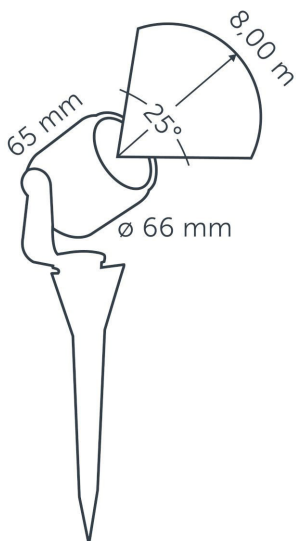

BODENSPOT

INSTALLATIONSHINWEISE:

PLATZIERUNG IN WEICHEM BODEN MITTELS MITGELIEFERTEN BODENSTIFT ODER IN HARTEM UNTERGRUND MIT EINZELN ERHÄLTLICHER BODENPLATTE. BEACHTEN SIE VOR DEM VERLEGEN DES IN-LITE-SYSTEMS DIE ANLEITUNGSFILME AUF DER SEITE MONTAGETIPPS.

Technische Änderungen und Druckfehler vorbehalten. Sämtliche Abbildungen sind Symbolbilder.
Eine Verbindlichkeit kann daraus nicht hergeleitet werden. Wir übernehmen keine Haftung für Schäden aus unsachgemäßer Anwendung.