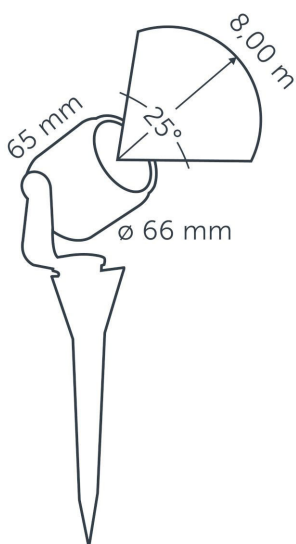

AUSSENSPOTS

AUSSENSPOT SCOPE

MIT DEM GEBÜNDELTEM LICHT DES LED-GARTENSPOTS SCOPE BELEUCHTEN SIE BESONDERE BEREICHE IM GARTEN, WIE BÄUME, STRÄUCHER, STATUEN UND FASSADEN IN EINEM RADIUS VON RUND 8 METERN.

DAS EASY-LOCK WIRD SERIENMÄSSIG MIT DIESER LEUCHTE DELIEFERT. DIE KABELLÄNGE BEI DIESER LEUCHTE BETRÄGT 60 CM.

EIGENSCHAFTEN:

- GIBT EIN GEBÜNDELTES LICHT
- GEEIGNET ZUR BELEUCHTUNG VON BÄUMEN BIS ZU 8 METERN
- MIT ZUBEHÖR HÖHENVERSTELLBAR

LIEFERUMFANG:

- 1x EASY LOCK
- 60 CM KABEL ZUR LAMPE
- ERDSPIESS
- 1x NYLON-STECKER
- 1x SCHRAUBE
- 1x TORX-SCHLÜSSEL
- 1x KABELSTECKER

TECHNISCHE DATEN:

Art. Nr.	0640611M
Durchmesser	66 mm
Energielabel	F
Höhe	65 mm
IP-Klasse	67
Lichttyp	Akzent
Wirkungsgrad	90 Lumen/Watt
Netto-Lichtstrom	271 Lumen
Leistung	3 W
Spannung	12 V
Farbtemperatur	3100
Beleuchtungsstärke	904 Cd
VA-Wert	5.2