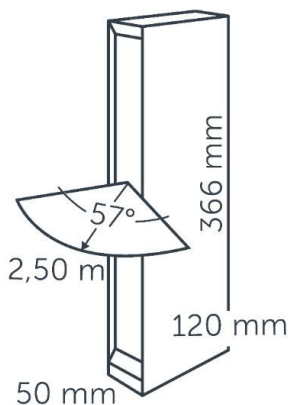

WEGLEUCHTEN

WEGLEUCHTE EVO LOW

DIE EVO LOW DARK IST EIN WAHRER BLICKFANG. DIESE ELEUCHTE GIBT VIEL LICHT, IST ABER AUF KEINEN FALL BLENDEND. DIESE ELEUCHTE IST BESONDERS FÜR DIE STIMMUNGSVOLLE BELEUCHTUNG VON EN UND ZUFahrTEN GEEIGNET. DAS EASY-LOCK WIRD SERIENMÄSSIG MIT DIESER LEUCHTE GELIEFERT. DIE KABELLÄNGE BEI DIESER LEUCHTE BETRÄGT 60 CM.

EIGENSCHAFTEN:

- GIBT EIN BREITES, STIMMUNGSVOLLES STREICHLICHT
- GEEIGNET ZUR BELEUCHTUNG VON EINER EINFahrT UND EINEM WEG
- ERHÄLTlich IN ZWEI HÖHEN

LIEFERUMFANG:

- 1x EASY LOCK
- 60 CM KABEL ZUR LAMPE
- 1x ERDSPIESS
- 4x NYLON-STECKER
- 4x SCHRAUBE
- 1x TORX-SCHLÜSSEL

TECHNISCHE DATEN:

Art. Nr.	0640708M
Länge	120 mm
Energielabel	G
Höhe	366 mm
IP-Klasse	55
Lichttyp	Indirekt
Wirkungsgrad	40 Lumen/Watt
Netto-Lichtstrom	79 Lumen
Leistung	2 W
Spannung	12 V
Farbtemperatur	2950
Beleuchtungsstärke	56.1 Cd