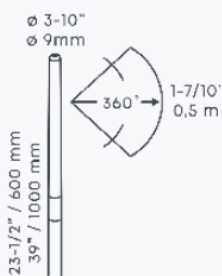

WEGLEUCHTEN

WEGLEUCHTE BREEZE, LED

DIE FLEXIBLE, VIELSEITIGE BREEZE HAT EINEN EINZIGARTIGEN 360°-LICHTEFFEKT. DANK DER

VERSCHIEDENEN HÖHENKOMBINATIONEN EIGNET SICH BREEZE FÜR ALLE ARTEN VON RABATTEN,

STRÄUCHERN UND ZIERGRÄSERN. FÜR DIESE LEUCHTE VERWENDEN WIR UNSERE NEUE

COB-STREIFEN-LICHTQUELLE IN EINER GERIFFELTEN LINSE IN RAUCHGLASOPTIK, DIE IHR EINEN EXKLUSIVEN

„ALL BLACK“-LOOK UND EIN DIFFUSES LICHTBILD VERLEIHT.

EIGENSCHAFTEN:

- ERHÄLTICH IN ZWEI HÖHEN: 60 CM UND 100 CM
- AUSGESTATTET MIT IN-LITE BREATHE
- ENTHÄLT DEN NEUESTEN COB-LED-STREIFE

LIEFERUMFANG:

- BREEZE (LOW)
- ERDSPIESS
- EASY-LOCK

TECHNISCHE DATEN:

Art. Nr.	0640901M	0640902M
Farbe	schwarz	schwarz
Energielabel	G	G
Höhe	60 cm	100 cm
IP-Klasse	55	55
Leistung	1 W	1 W
Spannung	12 V	12 V

INSTALLATIONSHINWEISE:

LESEN SIE DIE INSTALLATIONSANLEITUNG. BREEZE WIRD KOMPLETT IN EINER VERPACKUNG DELIEFERT.

DREHEN SIE DEN ERDSPIESS AN DER UNTERSEITE DER LEUCHTE UND STECKEN SIE DIE LEUCHTE IN DEN

BODEN. IST DER BODEN HART? DANN SCHLAGEN SIE ZUERST DEN ERDSPIESS IN DEN BODEN UND DREHEN

SIE ANSCHLIESSEND DIE BREEZE DARAUF. ACHTUNG: NICHT AUF DIE OBERSEITE DER LEUCHTE

DRÜCKEN!

Technische Änderungen und Druckfehler vorbehalten. Sämtliche Abbildungen sind Symbolbilder.

Eine Verbindlichkeit kann daraus nicht hergeleitet werden. Wir übernehmen keine Haftung für Schäden aus unsachgemäßer Anwendung.