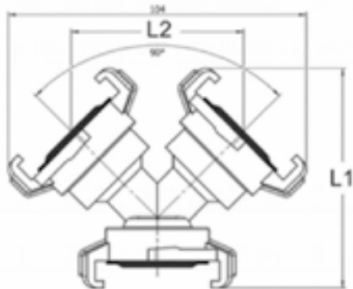

METALL FITTINGS - KUPPLUNGEN

3-WEGE-SCHNELLKUPPLUNG OHNE ABSPERRUNG

DIE 3-WEGE-SCHNELLKUPPLUNG OHNE ABSPERRUNG ERMÖGLICHT EINE SCHNELLE UND EINFACHE VERBINDUNG VON DREI LEITUNGEN MIT UNGEHINDERTEM DURCHFLUSS. IDEAL FÜR ANWENDUNGEN IN WASSERVERTEILUNG, GARTENBEWÄSSERUNG UND INDUSTRIE, SORGT SIE FÜR EINE GLEICHMÄSSIGE VERTEILUNG

OHNE WERKZEUGEINSATZ.

EIGENSCHAFTEN:

- OHNE KUGELHAHN
- WERKSTOFF: MESSING
- DICHTUNG: NBR

Art. Nr.	Baulänge (L1)	Baulänge (L2)	VPE
0420535	76 mm	60 mm	30/3

Technische Änderungen und Druckfehler vorbehalten. Sämtliche Abbildungen sind Symbolbilder.
 Eine Verbindlichkeit kann daraus nicht hergeleitet werden. Wir übernehmen keine Haftung für Schäden aus unsachgemäßer Anwendung.