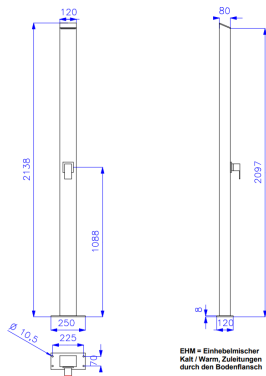

## DUSCHEN & LEITERN

- Edelstahlkörper V2A geschliffen
- Cascadenöffnung als Kopfdusche
- Höhe: 2.138 mm
- Anschluss: ½" IG
- Farbe: silber

## Kalt- & Warmwasserdusche Aruba

0181175M

- 1) eine schlanke Säule aus geschliffenem Edelstahl
- 2) mit einer Cascadenöffnung als Kopfdusche
- 3) eckiger, geschliffener Einhebelmischer
- 4) nur im ausgesuchten Fachhandel  
ca. 120 x 80 mm, 2138mm hoch

## Kalt- & Warmwasserdusche Bali

- Edelstahlkörper V2A geschliffen
- inkl. Kopf-, Hand- und Fußdusche
- Höhe: 2.280 mm
- Farbe: silber

0181179M

- 1) moderne Gartendusche mit Vollausrüstung
- 2) komplett aus geschliffenem Edelstahl
- 3) mit Kopf-, Hand- und Fußdusche
- 4) Montage auf Unterflur- Montagebox
- 5) nur im ausgesuchten Fachhandel  
unten  $\varnothing$  60 mm, ca. 2280 mm hoch

## Kalt- & Warmwasserdusche Komodo

- Schwarz beschichteter Edelstahl V2A
- inkl. Kopf- und Fußdusche
- Höhe: 2.289 mm
- Farbe: schwarz

0181180M

- 1) schlank und wie aus einem Guss
- 2) aus schwarz beschichtetem Edelstahl
- 3) mit Kopf- und Fußdusche
- 4) Montage auf Unterflur- Montagebox
- 5) nur im ausgewählten Fachhandel  
 $\varnothing$  60 mm, ca. 2289 mm hoch