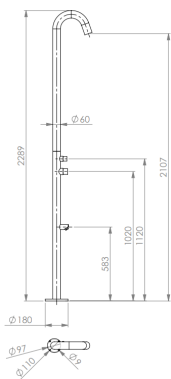

## DUSCHEN & LEITERN

- Edelstahlkörper V2A geschliffen
- Cascadenöffnung als Kopfdusche
- Höhe: 2.138 mm
- Anschluss: ½" IG
- Farbe: silber

## Kalt- & Warmwasserdusche Aruba

0181175M

- 1) eine schlanke Säule aus geschliffenem Edelstahl
- 2) mit einer Cascadenöffnung als Kopfdusche
- 3) eckiger, geschliffener Einhebelmischer
- 4) nur im ausgesuchten Fachhandel  
ca. 120 x 80 mm, 2138mm hoch

## Kalt- & Warmwasserdusche Bali

- Edelstahlkörper V2A geschliffen
- inkl. Kopf-, Hand- und Fußdusche
- Höhe: 2.280 mm
- Farbe: silber

0181179M

- 1) moderne Gartendusche mit Vollausrüstung
- 2) komplett aus geschliffenem Edelstahl
- 3) mit Kopf-, Hand- und Fußdusche
- 4) Montage auf Unterflur- Montagebox
- 5) nur im ausgesuchten Fachhandel  
unten  $\varnothing$  60 mm, ca. 2280 mm hoch

## Kalt- & Warmwasserdusche Komodo

- Schwarz beschichteter Edelstahl V2A
- inkl. Kopf- und Fußdusche
- Höhe: 2.289 mm
- Farbe: schwarz

0181180M

- 1) schlank und wie aus einem Guss
- 2) aus schwarz beschichtetem Edelstahl
- 3) mit Kopf- und Fußdusche
- 4) Montage auf Unterflur- Montagebox
- 5) nur im ausgewählten Fachhandel  
 $\varnothing$  60 mm, ca. 2289 mm hoch