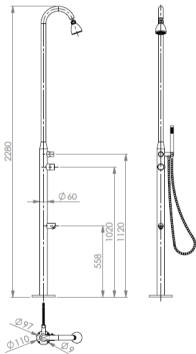

## DUSCHEN & LEITERN

- Edelstahlkörper V2A geschliffen
- Cascadenöffnung als Kopfdusche
- Höhe: 2.138 mm
- Anschluss: ½" IG
- Farbe: silber

## Kalt- & Warmwasserdusche Aruba

0181175M

- 1) eine schlanke Säule aus geschliffenem Edelstahl
- 2) mit einer Cascadenöffnung als Kopfdusche
- 3) eckiger, geschliffener Einhebelmischer
- 4) nur im ausgesuchten Fachhandel  
ca. 120 x 80 mm, 2138mm hoch

## Kalt- & Warmwasserdusche Bali

- Edelstahlkörper V2A geschliffen
- inkl. Kopf-, Hand- und Fußdusche
- Höhe: 2.280 mm
- Farbe: silber

0181179M

- 1) moderne Gartendusche mit Vollausrüstung
- 2) komplett aus geschliffenem Edelstahl
- 3) mit Kopf-, Hand- und Fußdusche
- 4) Montage auf Unterflur- Montagebox
- 5) nur im ausgesuchten Fachhandel  
unten  $\varnothing$  60 mm, ca. 2280 mm hoch

## Kalt- & Warmwasserdusche Komodo

- Schwarz beschichteter Edelstahl V2A
- inkl. Kopf- und Fußdusche
- Höhe: 2.289 mm
- Farbe: schwarz

0181180M

- 1) schlank und wie aus einem Guss
- 2) aus schwarz beschichtetem Edelstahl
- 3) mit Kopf- und Fußdusche
- 4) Montage auf Unterflur- Montagebox
- 5) nur im ausgewählten Fachhandel  
 $\varnothing$  60 mm, ca. 2289 mm hoch