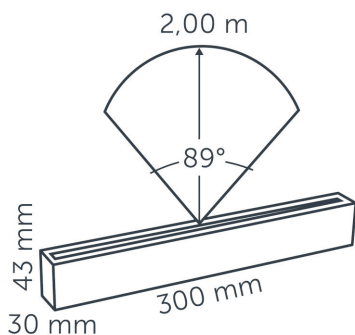

### BODENSPOT EVO GROUND 300

MULTIFUNKTIONALE INTEGRIERTE REIHENBELEUCHTUNG MIT EINER KLAREN, ARCHITEKTONISCHEN FORM. LEBEN SIE SICH MIT DER EVO-INTEGRIERTEN LED-REIHENBELEUCHTUNG AUS UND VERLEIHEN SIE IHRER PFLASTERUNG EIN UPGRADE MIT IHREM EIGENEN LICHTDESIGN. ERZEUGEN SIE KLARE, ARCHITEKTONISCHE LINIEN ODER EINEN SPIELERISCHEN EFFEKT. ENTDECKEN SIE DEN BELEUCHTUNGSARCHITEKTEN IN SICH! DIE LAMPE IST MIT EINEM GEHÄUSE AUS HARTANODISIERTEM ALUMINIUM VERSEHEN, WAS FÜR EINE STILVOLLE AUSSTRAHLUNG SORGT. DAS EASY-LOCK WIRD SERIENMÄSSIG MIT DIESER LEUCHTE GELIEFERT. DIE KABELLÄNGE BEI DIESER LEUCHTE BETRÄGT 60 CM. **TIPP: DENKEN SIE AN EIN VERLÄNGERUNGSKABEL.**

#### TECHNISCHE DATEN:

Art. Nr.	0640720M
Länge	300 mm
Lichttrichtung	Nach oben
Energielabel	G
Höhe	43 mm
IP-Klasse	67
Lichttyp	Gestreut
Wirkungsgrad	39 Lumen/Watt
Netto-Lichtstrom	39 Lumen
Leistung	1 W
Spannung	12 V
Farbtemperatur	3000
Beleuchtungsstärke	25.8
VA-Wert	1