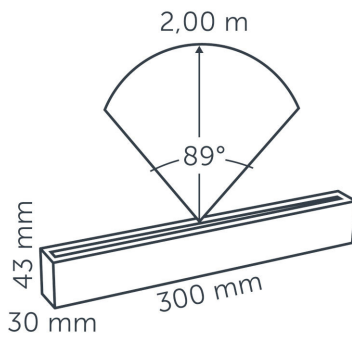

BODENSPOT

INSTALLATIONSHINWEISE:

LEICHTE MONTAGE ZWISCHEN PFLASTERUNG, KIES ODER GRAS. BEACHTEN SIE VOR DER MONTAGE DES IN-LITE-SYSTEMS DIE ANLEITUNGSFILME AUF DER SEITE MONTAGETIPPS.

Technische Änderungen und Druckfehler vorbehalten. Sämtliche Abbildungen sind Symbolbilder.
Eine Verbindlichkeit kann daraus nicht hergeleitet werden. Wir übernehmen keine Haftung für Schäden aus unsachgemäßer Anwendung.