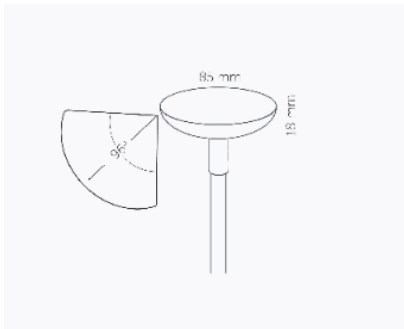

WEGLEUCHTEN

WEGLEUCHTE SWAY EXTRA LOW

DER FLEXIBLE, VIELSEITIGE SWAY BIETET EINEN EINZIGARTIGEN 360°-LICHTEFFEKT. DURCH DIE

VERSCHIEDENEN HÖHENKOMBINATIONEN EIGNET SICH SWAY FÜR ALLE ARTEN VON BEETEN, STRÄUCHERN UND ZIERGRÄSERN.

- 1x SWAY HEAD LIGHT BLACK
- 1x SWAY TUBE ODER 1x SWAY TUBE LOW ODER 1x SWAY TUBE EXTRA LOW
- 1x EASY LOCK
- 60 CM KABEL ZUR LAMPE
- 1x ERDSPIESS

TECHNISCHE DATEN:

Art. Nr.	0640798M
Farbe	schwarz
Energielabel	G
Höhe	35 mm
IP-Klasse	55
Leistung	1 W
Spannung	12 Volt

INSTALLATIONSHINWEISE:

SWAY WIRD STANDARDMÄSSIG MIT EINEM MIT KUNSTSTOFFFASER VERSTÄRKTEM ERDSTIFT AUS NYLON GELIEFERT. DADURCH LÄSST SICH DIE LAMPE PROBLEMLOS IM RASEN ODER AUF LOSEM UNTERGRUND WIE KIES, SAND ODER ERDE EINSETZEN. SWAY EIGNET SICH PERFEKT FÜR DEN EINSATZ IN BEETEN MIT NIEDRIGER BEPFLANZUNG UND KOMMT BESONDERS GUT ZWISCHEN (HÖHEREN) ZIERGRÄSERN ZUR GELTUNG.