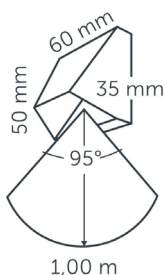

WANDLEUCHTEN

WANDLEUCHE MINI WEDGE

KLEINE WANDLAMPE MIT EINEM SUBTIL-DIFFUSEN LICHTBILD. ERZEUGEN SIE IM HANDUMDREHEN SCHÖNE LICHTEFFEKTE AN EINER NIEDRIGEN MAUER, AN HOCHBEETEN ODER TREPPENSTUFEN. DAS EASY-LOCK WIRD SERIENMÄSSIG MIT DIESER LEUCHE GELIEFERT. DIE KABELLÄNGE BEI DIESER LEUCHE BETRÄGT 60 CM. **TIPP: DENKEN SIE AN EIN VERLÄNGERUNGSKABEL.**

EIGENSCHAFTEN:

- GIBT EIN SUBTILES, STIMMUNGSVOLLES LICHT NACH UNTEN
- GEEIGNET FÜR DIE BELEUCHTUNG EINES NIEDRIGEN ZAUNS UND EINER WAND
- ERHÄLTICH IN DREI GRÖSSEN

LIEFERUMFANG:

- 1x EASY LOCK
- 60 CM KABEL ZUR LAMPE
- 2x NYLON-STECKER
- 2x SCHRAUBE

TECHNISCHE DATEN:

Art. Nr.	0640627M
Länge	35 mm
Energielabel	G
Höhe	50 mm
Breite	60 mm
IP-Klasse	55
Lichttyp	Direkt
Wirkungsgrad	40 Lumen/Watt
Netto-Lichtstrom	24 Lumen
Leistung	0.6 W
Spannung	12 V
Farbtemperatur	2900
Beleuchtungsstärke	13.7 Cd
VA-Wert	0.6