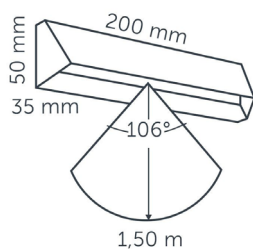

### WANDLEUCHE WEDGE SLIM

DIE WEDGE SLIM DARK IST EINE SCHMALE WANDLAMPE MIT EINEM BREITEN LICHTSTRAHL, DIE PERFEKT ALS ORIENTIERUNGSBELEUCHTUNG, ZUM BEISPIEL AN EINER NIEDRIGEN MAUER, NEBEN EINEM ODER EINER GEEIGNET IST. DAS EASY-LOCK WIRD SERIENMÄSSIG MIT DIESER LEUCHE GELIEFERT. DIE KABELLÄNGE BEI DIESER LEUCHE BETRÄGT 60 CM. **TIPP: DENKEN SIE AN EIN VERLÄNGERUNGSKABEL.**

#### TECHNISCHE DATEN:

Art. Nr.	0640628M
Länge	35 mm
Energielabel	G
Höhe	50 mm
Breite	200 mm
IP-Klasse	55
Lichttyp	Direkt
Wirkungsgrad	36 Lumen/Watt
Netto-Lichtstrom	36 Lumen
Leistung	1 W
Spannung	12 V
Farbtemperatur	2800
Beleuchtungsstärke	16.7 Cd
VA-Wert	1

#### INSTALLATIONSHINWEISE:

EINFACHE BEFESTIGUNG MITTELN MITGELIEFERTER SCHRAUBEN UND MUTTERN. BEFESTIGEN SIE DIE WANDLAMPE MÖGLICHT AUF AUGENHÖHE (MAXIMALE HÖHE ETWA 150 CM), DA SONST ZU VIEL EINBLICK IN DIE LICHTQUELLE BESTEHT.