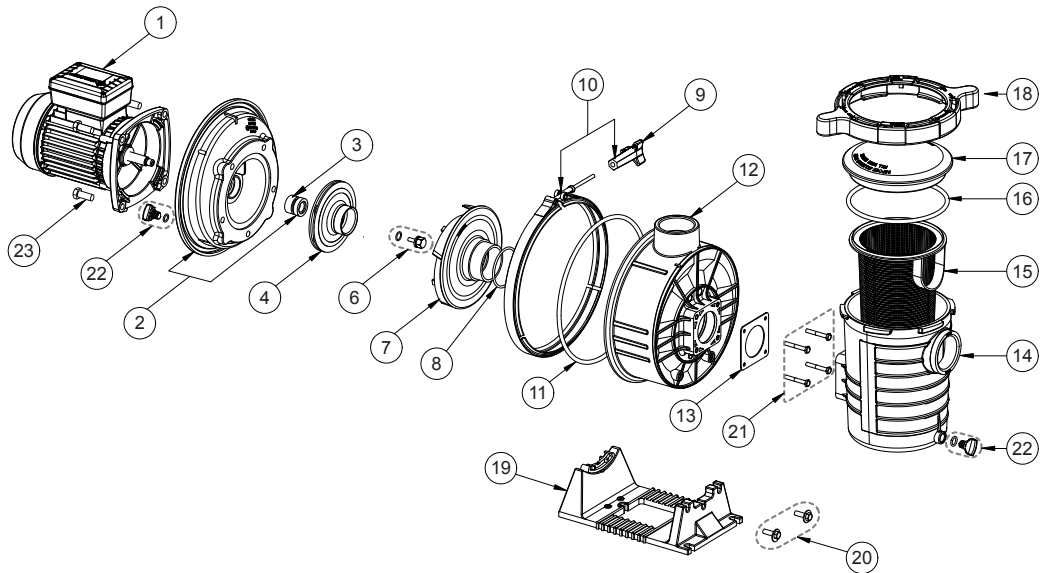

ULTRAFLOW PLUS

Exploded view | Vue éclatée

N°	Part N°	Description	Part N° Includes*
1**	RP071	Motor - Mono Phase 0,55kW • Moteur - Monophasé 0,55 kW	1
	RP073	Motor - Tri Phase 0,55kW • Moteur - Triphasé 0,55 kW	1
	RP101	Motor - Mono Phase 0,75kW • Moteur - Monophasé 0,75 kW	1
	RP103	Motor - Tri Phase 0,75kW • Moteur - Triphasé 0,75 kW	1
	RP151	Motor - Mono Phase 1,10kW • Moteur - Monophasé 1,10 kW	1
	RP153	Motor - Tri Phase 1,10kW • Moteur - Triphasé 1,10 kW	1
	RP201	Motor - Mono Phase 1,50kW • Moteur - Monophasé 1,50 kW	1
	RP203	Motor - Tri Phase 1,50kW • Moteur - Triphasé 1,50 kW	1
	RA-H1	Motor - Mono Phase 2,20kW • Moteur - Monophasé 2,20 kW	1
	RA-H3E3	Motor - Tri Phase 2,20kW • Moteur - Triphasé 2,20 kW	1
2	R39004910	Seal plate incl. Mechanical Seal • Plateau moteur avec garniture mécanique	1