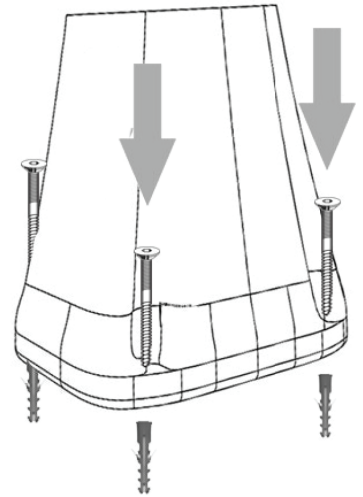

HAPPY XL

DOCCIA SOLARE / SOLAR SHOWER

ARKEMA
DESIGN
MADE IN ITALY

MISURE / DIMENSIONS

Sistema di fissaggio
fastening system

COD. H400

COD. H420

DESCRIZIONE

Struttura realizzata in polietilene HD nei colori a catalogo

Garanzia di 2 anni su difetti di produzione

Resi franco fabbrica

DESCRIPTION

Structure made of HD polyethylene available in the colours in the catalogue