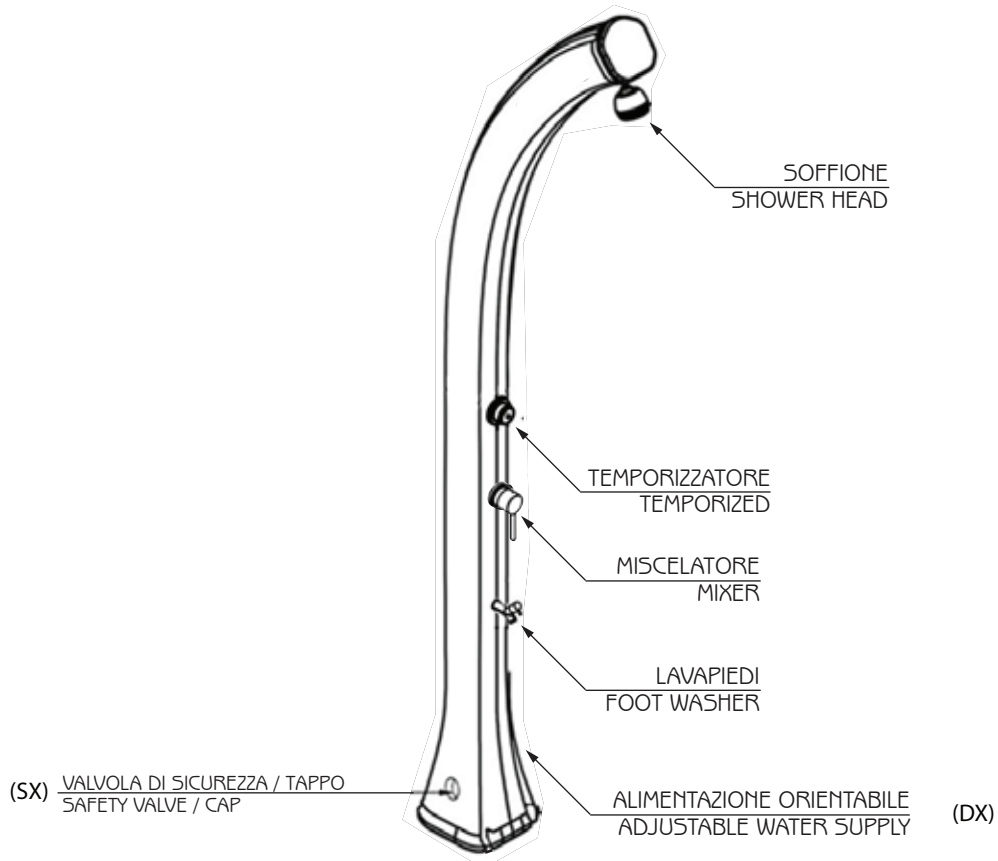

HAPPY XL

DOCCIA SOLARE / SOLAR SHOWER

ARKEMA
DESIGN
MADE IN ITALY

MISURE / DIMENSIONS

Sistema di fissaggio
fastening system

COD. H400

COD. H420

DESCRIZIONE

Struttura realizzata in polietilene HD nei colori a catalogo

Garanzia di 2 anni su difetti di produzione

Resi franco fabbrica

DESCRIPTION

Structure made of HD polyethylene available in the colours in the catalogue