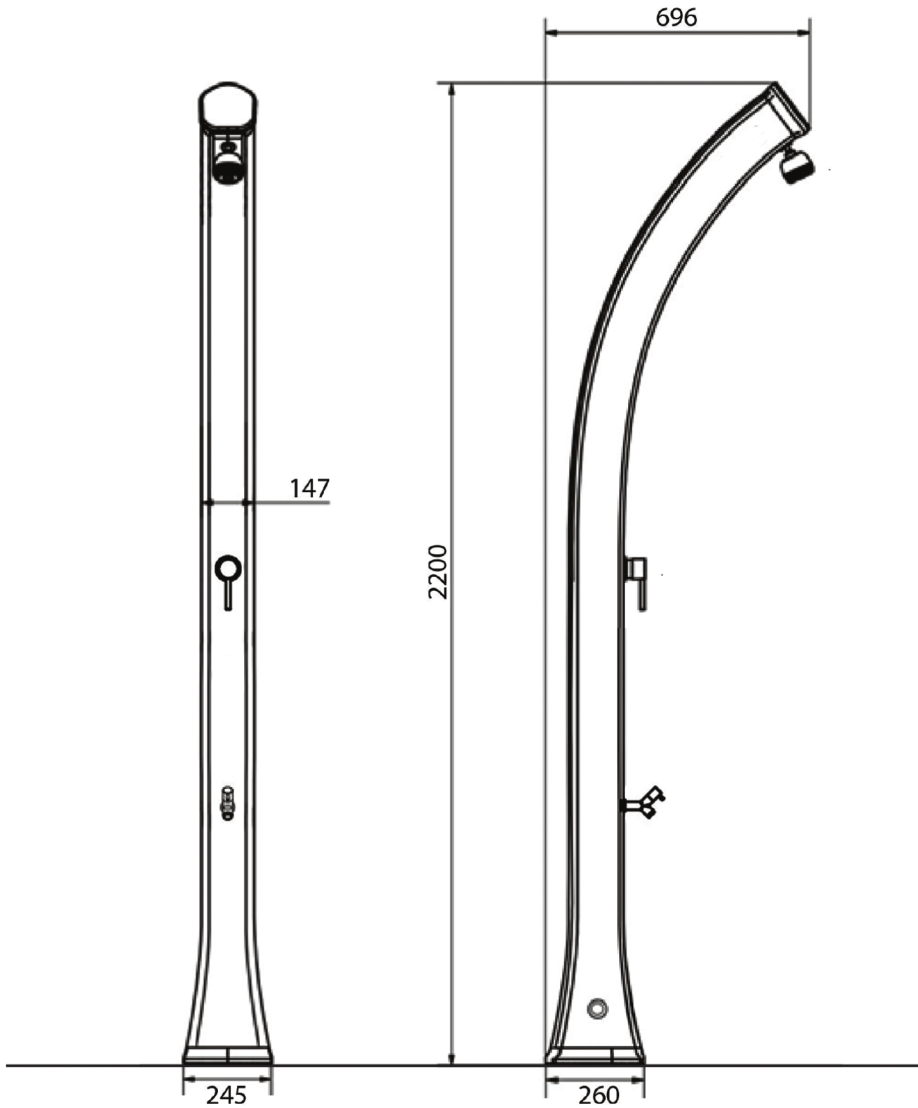

HAPPY XL

DOCCIA SOLARE / SOLAR SHOWER

ARKEMA
DESIGN
MADE IN ITALY

MISURE / DIMENSIONS

Sistema di fissaggio
fastening system

COD. H400

COD. H420

DESCRIZIONE

Struttura realizzata in polietilene HD nei colori a catalogo

Garanzia di 2 anni su difetti di produzione

Resi franco fabbrica

DESCRIPTION

Structure made of HD polyethylene available in the colours in the catalogue