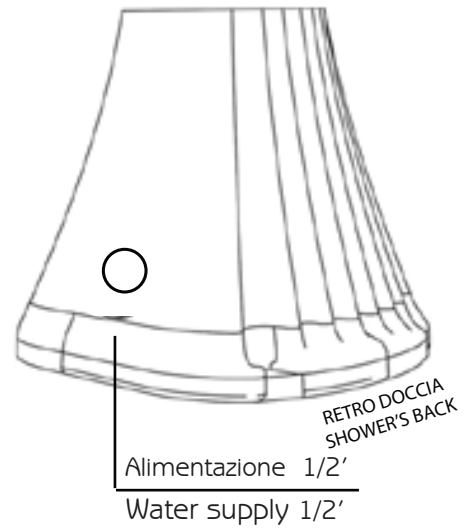

HAPPY XL

DOCCIA SOLARE / SOLAR SHOWER

ARKEMA
DESIGN
MADE IN ITALY

MISURE / DIMENSIONS

Sistema di fissaggio
fastening system

COD. H400

COD. H420

DESCRIZIONE

Struttura realizzata in polietilene HD nei colori a catalogo

Garanzia di 2 anni su difetti di produzione

Resi franco fabbrica

DESCRIPTION

Structure made of HD polyethylene available in the colours in the catalogue