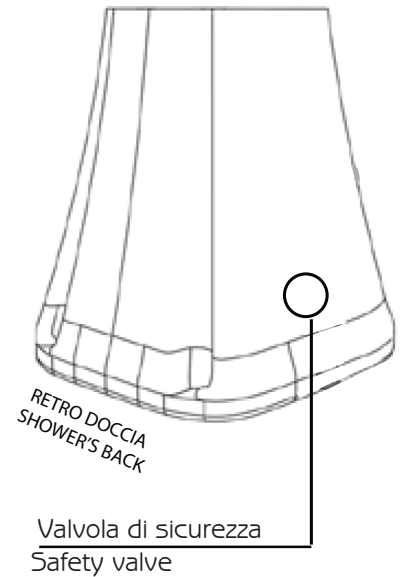

HAPPY XL

DOCCIA SOLARE / SOLAR SHOWER

ARKEMA
DESIGN
MADE IN ITALY

MISURE / DIMENSIONS

Sistema di fissaggio
fastening system

COD. H400

COD. H420

DESCRIZIONE

Struttura realizzata in polietilene HD nei colori a catalogo

Garanzia di 2 anni su difetti di produzione

Resi franco fabbrica

DESCRIPTION

Structure made of HD polyethylene available in the colours in the catalogue