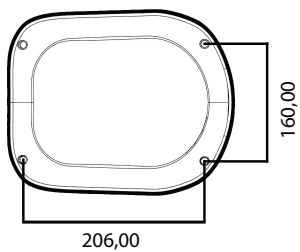

HAPPY XL

DOCCIA SOLARE / SOLAR SHOWER

ARKEMA
DESIGN
MADE IN ITALY

MISURE / DIMENSIONS

Sistema di fissaggio
fastening system

COD. H400

COD. H420

DESCRIZIONE