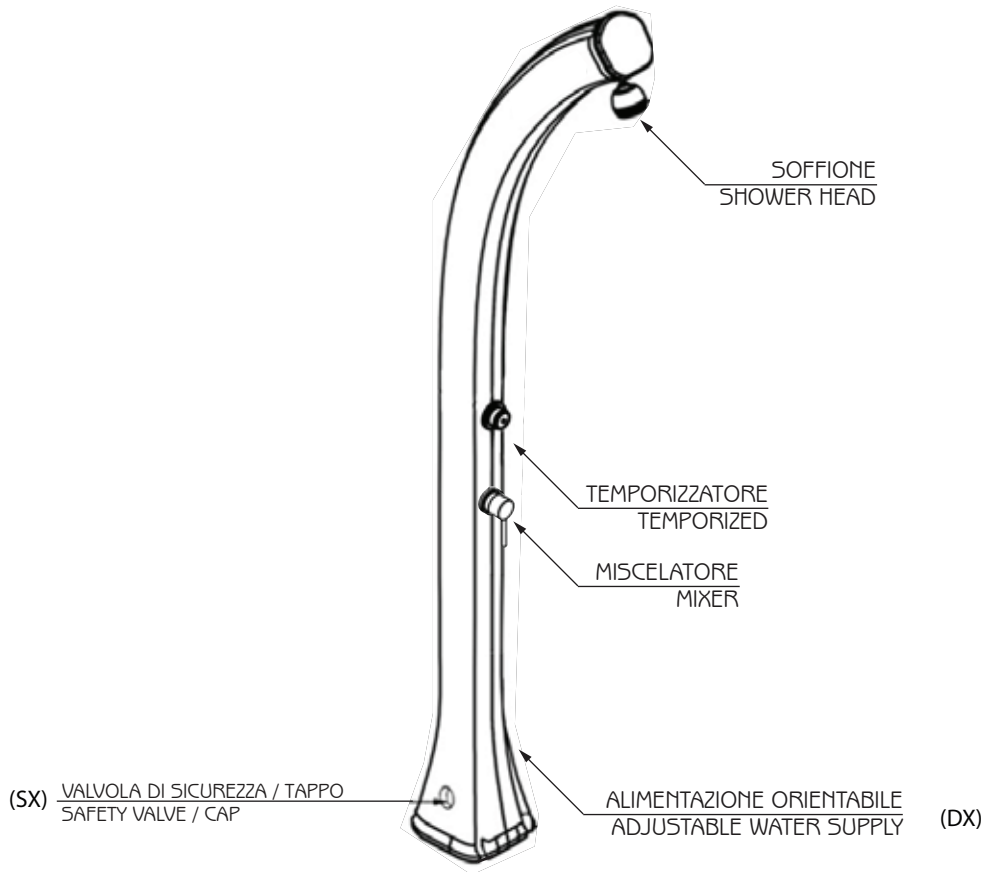

HAPPY XL

DOCCIA SOLARE / SOLAR SHOWER

ARKEMA
DESIGN
MADE IN ITALY

MISURE / DIMENSIONS

Sistema di fissaggio
fastening system

COD. H400

COD. H420

DESCRIZIONE

Struttura realizzata in polietilene HD nei colori a catalogo

Garanzia di 2 anni su difetti di produzione

Resi franco fabbrica

DESCRIPTION

Structure made of HD polyethylene available in the colours in the catalogue