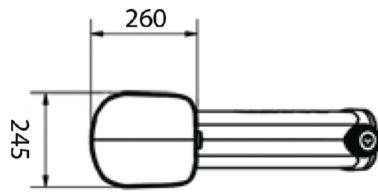

HAPPY XL

DOCCIA SOLARE / SOLAR SHOWER

ARKEMA
DESIGN
MADE IN ITALY

MISURE / DIMENSIONS

Sistema di fissaggio
fastening system

COD. H400

COD. H420

DESCRIZIONE