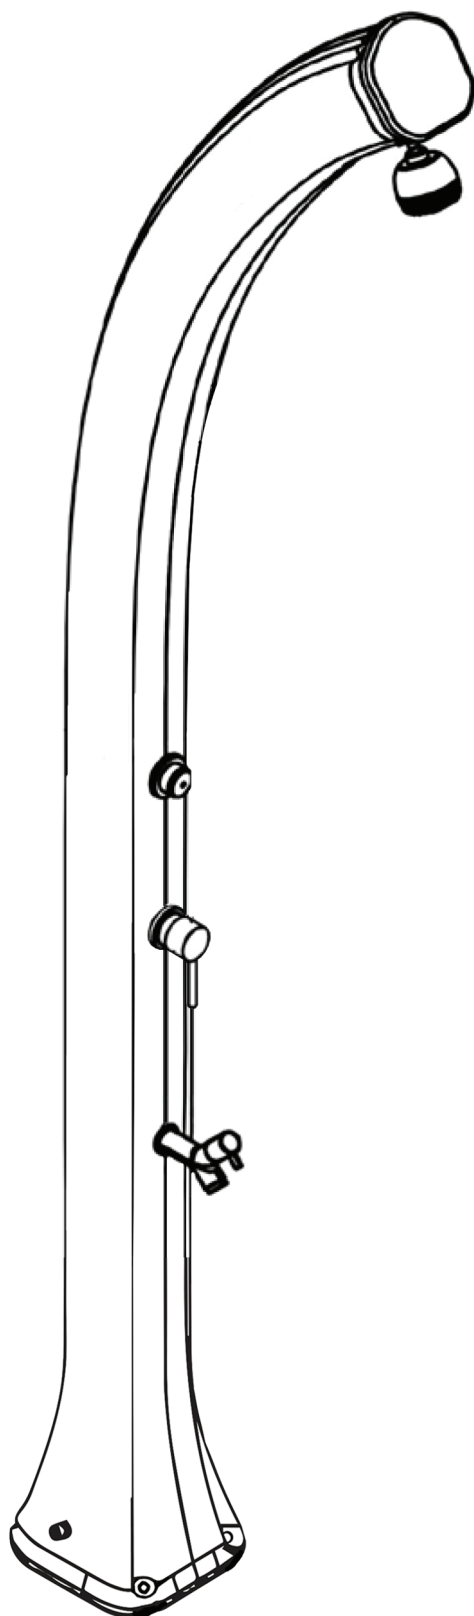

HAPPY XL

DOCCIA SOLARE / SOLAR SHOWER

ARKEMA
DESIGN
MADE IN ITALY

MISURE / DIMENSIONS

Sistema di fissaggio
fastening system

COD. H400

COD. H420

DESCRIZIONE

Struttura realizzata in polietilene HD nei colori a catalogo

Garanzia di 2 anni su difetti di produzione

Resi franco fabbrica

DESCRIPTION

Structure made of HD polyethylene available in the colours in the catalogue