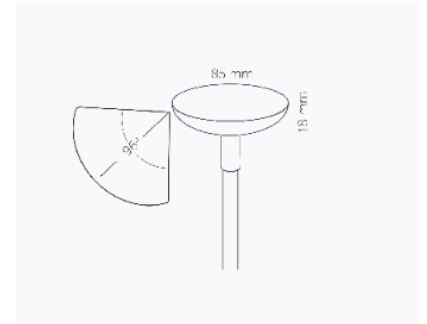

### WEGLEUCHTE SWAY LOW

DER FLEXIBLE, VIELSEITIGE SWAY BIETET EINEN EINZIGARTIGEN 360°-LICHTEFFEKT. DURCH DIE

VERSCHIEDENEN HÖHENKOMBINATIONEN EIGNET SICH SWAY FÜR ALLE ARTEN VON BEETEN, STRÄUCHERN UND ZIERGRÄSERN.

#### LIEFERUMFANG:

- 1x SWAY HEAD LIGHT BLACK
- 1x SWAY TUBE ODER 1x SWAY TUBE LOW ODER 1x SWAY TUBE EXTRA LOW
- 1x EASY LOCK
- 60 CM KABEL ZUR LAMPE
- 1x ERDSPIESS

#### TECHNISCHE DATEN:

Art. Nr.	0640791M	0640792M
Farbe	schwarz	grau
Energielabel	G	G
Höhe	60 mm	60 mm
IP-Klasse	55	55
Leistung	1 W	1 W
Spannung	12 Volt	12 Volt

Technische Änderungen und Druckfehler vorbehalten. Sämtliche Abbildungen sind Symbolbilder.  
 Eine Verbindlichkeit kann daraus nicht hergeleitet werden. Wir übernehmen keine Haftung für Schäden aus unsachgemäßer Anwendung.

### INSTALLATIONSHINWEISE:

SWAY WIRD STANDARDMÄSSIG MIT EINEM MIT KUNSTSTOFFFASER VERSTÄRKTEN ERDSTIFT AUS NYLON GELIEFERT. DADURCH LÄSST SICH DIE LAMPE PROBLEMLOS IM RASEN ODER AUF LOSEM UNTERGRUND WIE KIES, SAND ODER ERDE EINSETZEN. SWAY EIGNET SICH PERFECT FÜR DEN EINSATZ IN BEETEN MIT NIEDRIGER BEPFLANZUNG UND KOMMT BESONDERS GUT ZWISCHEN (HÖHEREN) ZIERGRÄSERN ZUR GELTUNG.