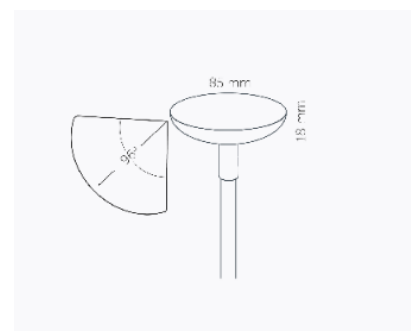

### WEGLEUCHTE SWAY LOW

DER FLEXIBLE, VIELSEITIGE SWAY BIETET EINEN EINZIGARTIGEN 360°-LICHTEFFEKT. DURCH DIE

VERSCHIEDENEN HÖHENKOMBINATIONEN EIGNET SICH SWAY FÜR ALLE ARTEN VON BEETEN, STRÄUCHERN UND ZIERGRÄSERN.

#### LIEFERUMFANG:

- 1x SWAY HEAD LIGHT BLACK
- 1x SWAY TUBE ODER 1x SWAY TUBE LOW ODER 1x SWAY TUBE EXTRA LOW
- 1x EASY LOCK
- 60 CM KABEL ZUR LAMPE
- 1x ERDSPIESS

#### TECHNISCHE DATEN:

Art. Nr.	0640791M	0640792M
Farbe	schwarz	grau
Energielabel	G	G
Höhe	60 mm	60 mm
IP-Klasse	55	55
Leistung	1 W	1 W
Spannung	12 Volt	12 Volt

Technische Änderungen und Druckfehler vorbehalten. Sämtliche Abbildungen sind Symbolbilder.  
 Eine Verbindlichkeit kann daraus nicht hergeleitet werden. Wir übernehmen keine Haftung für Schäden aus unsachgemäßer Anwendung.

### INSTALLATIONSHINWEISE:

SWAY WIRD STANDARDMÄSSIG MIT EINEM MIT KUNSTSTOFFFASER VERSTÄRKTEN ERDSTIFT AUS NYLON GELIEFERT. DADURCH LÄSST SICH DIE LAMPE PROBLEMLOS IM RASEN ODER AUF LOSEM UNTERGRUND WIE KIES, SAND ODER ERDE EINSETZEN. SWAY EIGNET SICH PERFECT FÜR DEN EINSATZ IN BEETEN MIT NIEDRIGER BEPFLANZUNG UND KOMMT BESONDERS GUT ZWISCHEN (HÖHEREN) ZIERGRÄSERN ZUR GELTUNG.