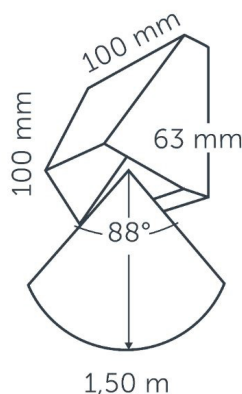

WANDLEUCHTEN

WANDLAMPE WEDGE

QUADRATISCHE WANDLEUCHE AUS BESCHICHTETEM ALUMINIUM. GIBT INDIREKTES GEBÜNDELTES WARMWEISSES LICHT AB. ERHÄLTICH IN 3 VERSCHIEDENEN FARBEN. DAS EASY-LOCK WIRD SERIENMÄSSIG MIT DIESER LEUCHE GELIEFERT. DIE KABELLÄNGE BEI DIESER LEUCHE BETRÄGT 60 CM.

- 1x EASY LOCK
- 60 CM KABEL ZUR LAMPE
- 2x SCHRAUBE
- 1x TORX-SCHLÜSSEL
- 1x BOHRSCHABLONE

TECHNISCHE DATEN:

Art. Nr.	0640746M	0640745M	0640707M
Länge	100 mm	100 mm	100 mm
Einbautiefe	0 mm	0 mm	0 mm
Energielabel	G	G	G
Höhe	100 mm	100 mm	100 mm
Breite	63 mm	63 mm	63 mm
Farbe	weiß	grau	schwarz
IP-Klasse	55	55	55
Lichttyp	Gestreut	Gestreut	Gestreut
Wirkungsgrad	33 Lumen/Watt	33 Lumen/Watt	33 Lumen/Watt
Netto-Lichtstrom	33 Lumen	33 Lumen	33 Lumen
Leistung	1 W	1 W	1 W
Spannung	12 V	12 V	12 V
Farbtemperatur	2800	2800	2800
Beleuchtungsstärke	24.8 Cd	24.8 Cd	24.8 Cd