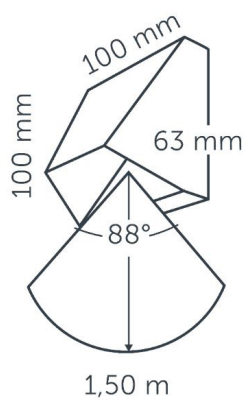

BODENSPOT

INSTALLATIONSHINWEISE:

BEACHTEN SIE VOR DEM VERLEGEN DES IN-LITE-SYSTEMS DIE ANLEITUNGSFILME AUF DER SEITE

MONTAGETIPPS.

Technische Änderungen und Druckfehler vorbehalten. Sämtliche Abbildungen sind Symbolbilder.
Eine Verbindlichkeit kann daraus nicht hergeleitet werden. Wir übernehmen keine Haftung für Schäden aus unsachgemäßer Anwendung.