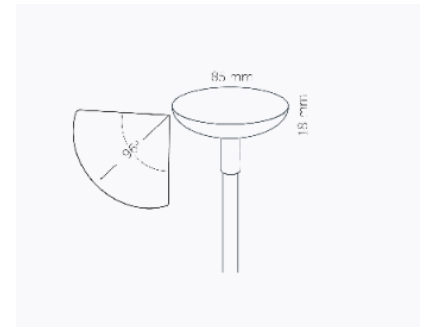

### WEGLEUCHTE SWAY

DER FLEXIBLE, VIELSEITIGE SWAY BIETET EINEN EINZIGARTIGEN 360°-LICHTEFFEKT. DURCH DIE

VERSCHIEDENEN HÖHENKOMBINATIONEN EIGNET SICH SWAY FÜR ALLE ARTEN VON BEETEN, STRÄUCHERN UND ZIERGRÄSERN.

#### LIEFERUMFANG:

- 1x SWAY HEAD LIGHT BLACK
- 1x SWAY TUBE ODER 1x SWAY TUBE LOW ODER 1x SWAY TUBE EXTRA LOW
- 1x EASY LOCK
- 60 CM KABEL ZUR LAMPE
- 1x ERDSPIESS

#### TECHNISCHE DATEN:

Art. Nr.	0640791M	0640792M
Farbe	schwarz	grau
Energielabel	G	G
Höhe	100 mm	100 mm
IP-Klasse	55	55
Leistung	1 W	1 W
Spannung	12 Volt	12 Volt

Technische Änderungen und Druckfehler vorbehalten. Sämtliche Abbildungen sind Symbolbilder.  
 Eine Verbindlichkeit kann daraus nicht hergeleitet werden. Wir übernehmen keine Haftung für Schäden aus unsachgemäßer Anwendung.

### INSTALLATIONSHINWEISE:

SWAY WIRD STANDARDMÄSSIG MIT EINEM MIT KUNSTSTOFFFASER VERSTÄRKTEN ERDSTIFT AUS NYLON GELIEFERT. DADURCH LÄSST SICH DIE LAMPE PROBLEMLOS IM RASEN ODER AUF LOSEM UNTERGRUND WIE KIES, SAND ODER ERDE EINSETZEN. SWAY EIGNET SICH PERFECT FÜR DEN EINSATZ IN BEETEN MIT NIEDRIGER BEPFLANZUNG UND KOMMT BESONDERS GUT ZWISCHEN (HÖHEREN) ZIERGRÄSERN ZUR GELTUNG.