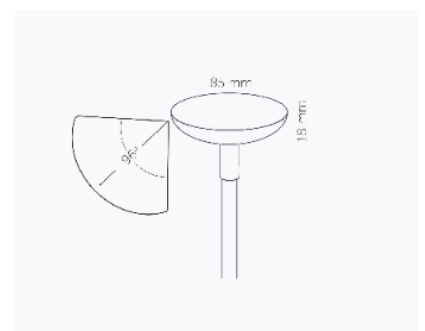

### WEGLEUCHTE SWAY

DER FLEXIBLE, VIELSEITIGE SWAY BIETET EINEN EINZIGARTIGEN 360°-LICHTEFFEKT. DURCH DIE

VERSCHIEDENEN HÖHENKOMBINATIONEN EIGNET SICH SWAY FÜR ALLE ARTEN VON BEETEN, STRÄUCHERN UND ZIERGRÄSERN.

#### LIEFERUMFANG:

- 1x SWAY HEAD LIGHT BLACK
- 1x SWAY TUBE ODER 1x SWAY TUBE LOW ODER 1x SWAY TUBE EXTRA LOW
- 1x EASY LOCK
- 60 CM KABEL ZUR LAMPE
- 1x ERDSPIESS

#### TECHNISCHE DATEN:

Art. Nr.	0640791M	0640792M
Farbe	schwarz	grau
Energielabel	G	G
Höhe	100 mm	100 mm
IP-Klasse	55	55
Leistung	1 W	1 W
Spannung	12 Volt	12 Volt

Technische Änderungen und Druckfehler vorbehalten. Sämtliche Abbildungen sind Symbolbilder.  
 Eine Verbindlichkeit kann daraus nicht hergeleitet werden. Wir übernehmen keine Haftung für Schäden aus unsachgemäßer Anwendung.

### INSTALLATIONSHINWEISE:

SWAY WIRD STANDARDMÄSSIG MIT EINEM MIT KUNSTSTOFFFASER VERSTÄRKTEN ERDSTIFT AUS NYLON GELIEFERT. DADURCH LÄSST SICH DIE LAMPE PROBLEMLOS IM RASEN ODER AUF LOSEM UNTERGRUND WIE KIES, SAND ODER ERDE EINSETZEN. SWAY EIGNET SICH PERFECT FÜR DEN EINSATZ IN BEETEN MIT NIEDRIGER BEPFLANZUNG UND KOMMT BESONDERS GUT ZWISCHEN (HÖHEREN) ZIERGRÄSERN ZUR GELTUNG.