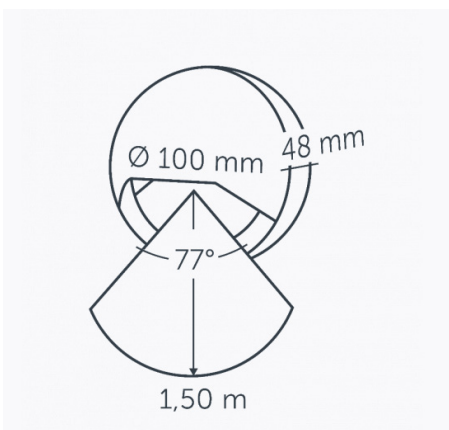

WANDLEUCHTEN

WANDLAMPE BLINK

DIE WANDLEUCHE BLINK STRAHLT EIN WARMWEISSES, GEBÜNDELTES LICHT NACH UNTEN AB.

GEEIGNET FÜR DIE MONTAGE AN EINER WAND ODER EINEM ZAUN. BLINK IST IN 3 VERSCHIEDENEN FARBEN ERHÄLTICH. DER EASY-LOCK IST BEI DIESER LEUCHE SERIENMÄSSIG ENTHALTEN. DIE KABELLÄNGE BEI DIESER LEUCHE BETRÄGT 60 CM. **TIPP:** ZIEHEN SIE EIN VERLÄNGERUNGSKABEL IN BETRACHT. EINE HOCHWERTIGE FCBV-BESCHICHTUNG IN DER FARBE GRAU. GUT KOMBINIERBAR MIT ANDEREN LEUCHTEN IN DER GLEICHEN FARBE.

EIGENSCHAFTEN:

- GIBT EIN BREITES, STIMMUNGSVOLLES LICHT NACH UNTEN
- GEEIGNET FÜR DIE BELEUCHTUNG EINES ZAUNS UND EINER WAND
- MODERNES UND RUNDES DESIGN

LIEFERUMFANG:

- 1x EASY LOCK
- 60 CM KABEL ZUR LAMPE
- 1x DIFFUSE LENS
- 2x SCHRAUBE
- 1x TORX-SCHLÜSSEL

Art. Nr.	0640743M	0640742M	0640744M
Länge	48 mm	48 mm	48 mm
Einbautiefe	0 mm	0 mm	0 mm
Energielabel	G	G	G
Leistung	1 W	1 W	1 W
Breite	48 mm	48 mm	48 mm
Farbe	schwarz	grau	weiß
IP-Klasse	55	55	55
Lichttyp	Diffuse	Diffuse	Diffuse
Wirkungsgrad	52 Lumen/Watt	52 Lumen/Watt	52 Lumen/Watt
Netto-Lichtstrom	52 Lumen	52 Lumen	52 Lumen
Spannung	12 V	12 V	12 V
Farbtemperatur	2800	2800	2800
Beleuchtungsstärke	24.3 Cd	24.3 Cd	24.3 Cd