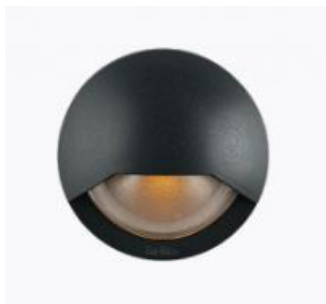

WANDLEUCHTEN

WANDLAMPE BLINK

DIE WANDLEUCHE BLINK STRAHLT EIN WARMWEISSES, GEBÜNDELTES LICHT NACH UNTEN AB.

GEEIGNET FÜR DIE MONTAGE AN EINER WAND ODER EINEM ZAUN. BLINK IST IN 3 VERSCHIEDENEN FARBEN ERHÄLTICH. DER EASY-LOCK IST BEI DIESER LEUCHE SERIENMÄSSIG ENTHALTEN. DIE KABELLÄNGE BEI DIESER LEUCHE BETRÄGT 60 CM. **TIPP:** ZIEHEN SIE EIN VERLÄNGERUNGSKABEL IN BETRACHT. EINE HOCHWERTIGE FCBV-BESCHICHTUNG IN DER FARBE GRAU. GUT KOMBINIERBAR MIT ANDEREN LEUCHTEN IN DER GLEICHEN FARBE.

EIGENSCHAFTEN:

- GIBT EIN BREITES, STIMMUNGSVOLLES LICHT NACH UNTEN
- GEEIGNET FÜR DIE BELEUCHTUNG EINES ZAUNS UND EINER WAND
- MODERNES UND RUNDES DESIGN

LIEFERUMFANG:

- 1x EASY LOCK
- 60 CM KABEL ZUR LAMPE
- 1x DIFFUSE LENS
- 2x SCHRAUBE
- 1x TORX-SCHLÜSSEL

Art. Nr.	0640743M	0640742M	0640744M
Länge	48 mm	48 mm	48 mm
Einbautiefe	0 mm	0 mm	0 mm
Energielabel	G	G	G
Leistung	1 W	1 W	1 W
Breite	48 mm	48 mm	48 mm
Farbe	schwarz	grau	weiß
IP-Klasse	55	55	55
Lichttyp	Diffuse	Diffuse	Diffuse
Wirkungsgrad	52 Lumen/Watt	52 Lumen/Watt	52 Lumen/Watt
Netto-Lichtstrom	52 Lumen	52 Lumen	52 Lumen
Spannung	12 V	12 V	12 V
Farbtemperatur	2800	2800	2800
Beleuchtungsstärke	24.3 Cd	24.3 Cd	24.3 Cd