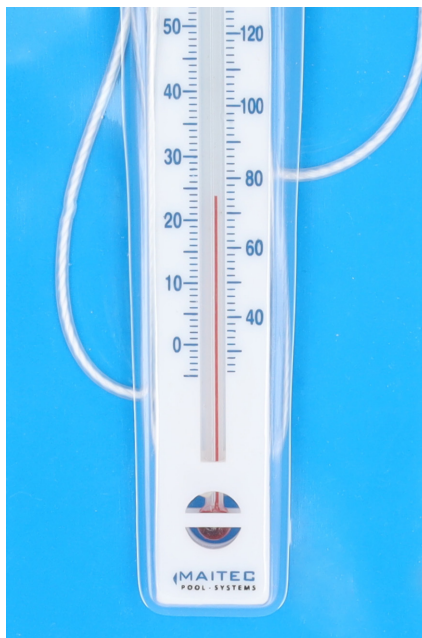

POOLZUBEHÖR

SCHWIMM-THERMOMETER „STANDARD“

WASSERTEMPERATUR MESSER MIT SCHNUR FÜR TEICH ODER POOL.

SINKENDE AUSFÜHRUNG FÜR TIEFERE GEWÄSSER.

EIGENSCHAFTEN:

- TEMPERATURANZEIGE: -5°C BIS 60° C
- GUT ABLESBARE TEMPERATURANZEIGE IN CELSIUS UND FAHRENHEIT
- SCHWIMMT AUF DER WASSERBEREICHFLÄCHE
- INKL. BEFESTIGUNGSSCHNUR CA. 70 CM
- INKL. BEFESTIGUNGSHAKEN

Art.-Nr.	Typ	Länge	Material	VPE
0180107	Schwimmthermometer	17 cm	Kunststoff	12

Technische Änderungen und Druckfehler vorbehalten. Sämtliche Abbildungen sind Symbolbilder.
 Eine Verbindlichkeit kann daraus nicht hergeleitet werden. Wir übernehmen keine Haftung für Schäden aus unsachgemäßer Anwendung.