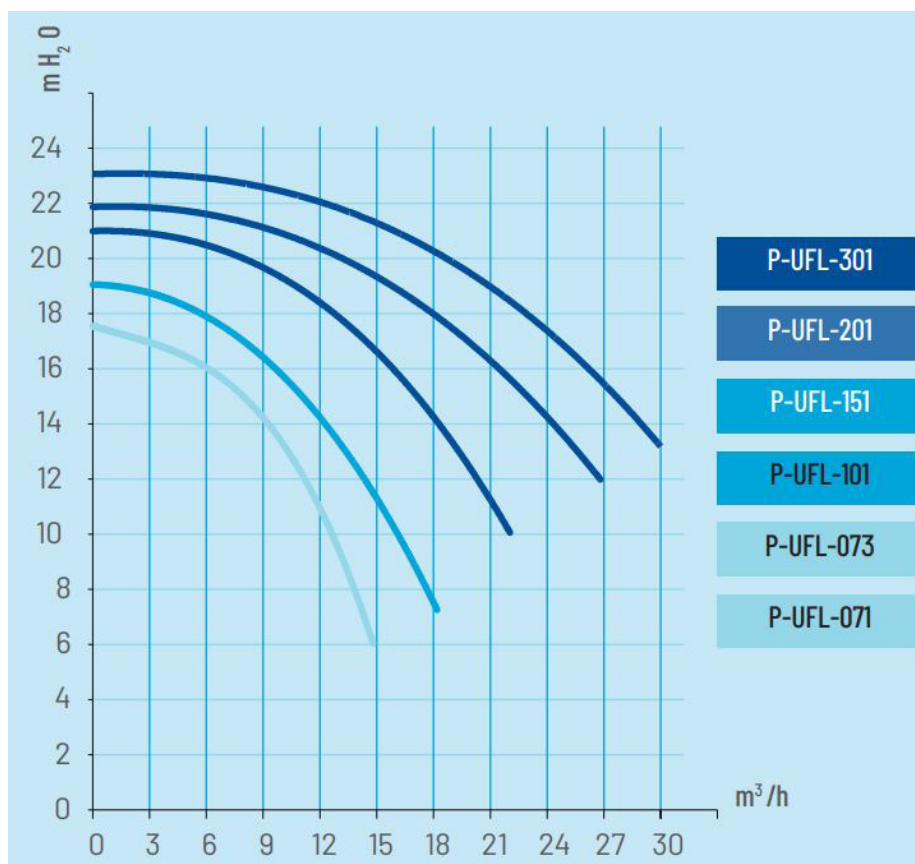

TECHNISCHE DATEN:

- 100% MADE IN ITALY
- INDUKTIONS-ASYNCHRONMOTOR
- WELLE AUS ZWEI MATERIALIEN MIT WELLENENDE AUS EDELSTAHL AISI 304
- GESCHLOSSENES LAGER MIT SKF-DICHTUNG
- THERMISCHER SCHUTZ (EINPHASIG), IE2-KONFORM (DREIPHASIG < 0,75 kW)
- IP-X5
- EINLASS/AUSLASS: 2" IG
- ANSCHLUSSSTÜCKE: 50 MM ODER 63 MM
- SALZBESTÄNDIGKEIT: 0,40 % (4 g/L)

*P1=LEISTUNGS-AUFNAHME

*P2=LEISTUNGS-ABGABE

Technische Änderungen und Druckfehler vorbehalten. Sämtliche Abbildungen sind Symbolbilder.
 Eine Verbindlichkeit kann daraus nicht hergeleitet werden. Wir übernehmen keine Haftung für Schäden aus unsachgemäßer Anwendung.

SCHWIMMBADPUMPE

MASSZEICHNUNG:

Typ	UFL-071	UFL-073	UFL-101	UFL-103	UFL-151	UFL-153	UFL-201	UFL-203	UFL-301	UFL-303
Länge (A)	529 mm	521 mm	529 mm	521 mm	549 mm	549 mm	549 mm	549 mm	630 mm	630 mm

KENNLINIE: