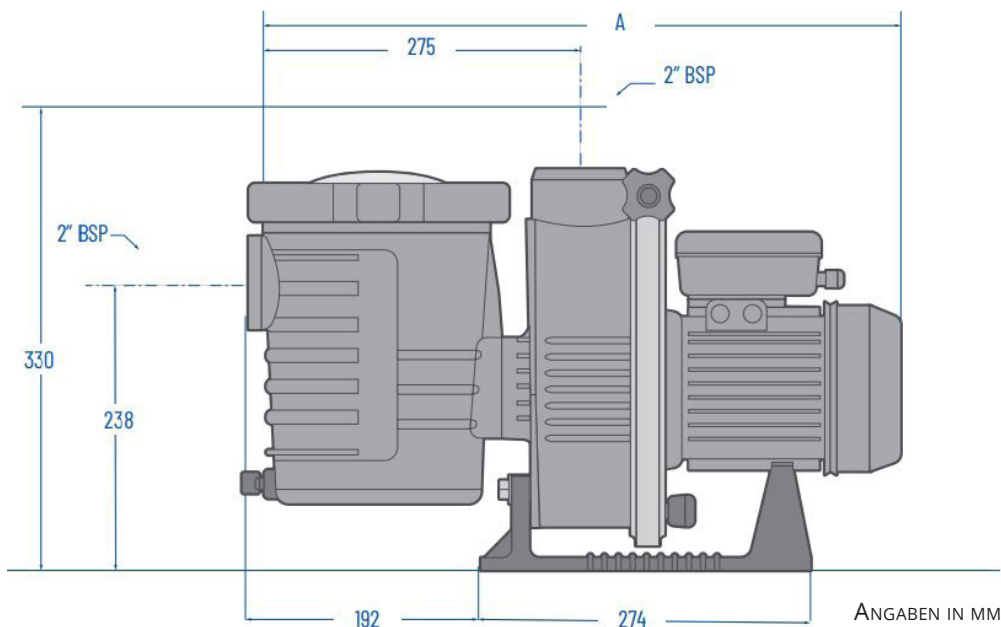

TECHNISCHE DATEN:

- 100% MADE IN ITALY
- INDUKTIONS-ASYNCHRONMOTOR
- WELLE AUS ZWEI MATERIALIEN MIT WELLENENDE AUS EDELSTAHL AISI 304
- GESCHLOSSENES LAGER MIT SKF-DICHTUNG
- THERMISCHER SCHUTZ (EINPHASIG), IE2-KONFORM (DREIPHASIG < 0,75 kW)
- IP-X5
- EINLASS/AUSLASS: 2" IG
- ANSCHLUSSSTÜCKE: 50 MM ODER 63 MM
- SALZBESTÄNDIGKEIT: 0,40 % (4 g/L)

Art.-Nr.	Typ	Leistung		Anschluss	Spannung	Fördermenge in m ³ /h bei 8 m	Gewicht (kg)
		P1 (kW)	P2 (kW)				
0181220	UFL-071	0,90	0,55	2" IG	230 V	14,00	14,70
0181221	UFL-073	-	0,55	2" IG	400 V	14,00	12,00
0181222	UFL-101	1,10	0,75	2" IG	230 V	18,00	14,80
0181223	UFL-103	-	0,75	2" IG	400 V	18,00	15,00
0181224	UFL-151	1,50	1,10	2" IG	230 V	22,00	16,30
0181225	UFL-153	1,50	1,10	2" IG	400 V	22,00	22,70
0181226	UFL-201	2,00	1,50	2" IG	230 V	28,00	17,90
0181227	UFL-203	1,80	1,50	2" IG	400 V	28,00	24,30
0181228	UFL-301	2,50	2,20	2" IG	230 V	33,00	25,00
0181229	UFL-303	2,20	2,20	2" IG	400 V	33,00	28,00

*P1=LEISTUNGS-AUFNAHME

*P2=LEISTUNGS-ABGABE

Technische Änderungen und Druckfehler vorbehalten. Sämtliche Abbildungen sind Symbolbilder.
 Eine Verbindlichkeit kann daraus nicht hergeleitet werden. Wir übernehmen keine Haftung für Schäden aus unsachgemäßer Anwendung.

SCHWIMMBADPUMPE

MASSZEICHNUNG:

Typ	UFL-071	UFL-073	UFL-101	UFL-103	UFL-151	UFL-153	UFL-201	UFL-203	UFL-301	UFL-303
Länge (A)	529 mm	521 mm	529 mm	521 mm	549 mm	549 mm	549 mm	549 mm	630 mm	630 mm

KENNLINIE: