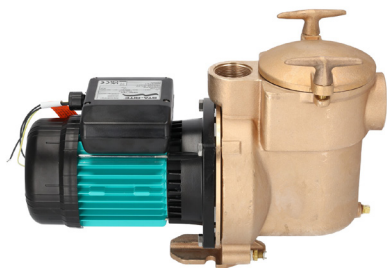

SCHWIMMBADPUMPEN

SCHWIMMBADPUMPE 5BR

DIE 5BR IST EINE LEISTUNGSSTARKE UND ZUVERLÄSSIGE SCHWIMMBADPUMPE, DIE SPEZIELL FÜR DEN EINSATZ IN POOLS UND WASSERAUFBEREITUNGSSYSTEMEN ENTWICKELT WURDE. DANK IHRER ROBUSTEN KONSTRUKTION AUS KORROSIONSBESTÄNDIGEN MATERIALIEN BIETET SIE EINE LANGE LEBENSDAUER, SELBST UNTER ANSPRUCHSVOLLEN BEDINGUNGEN. MIT IHREM EFFIZIENTEN MOTOR SORGT DIE 5BR FÜR EINE HOHE FÖRDERLEISTUNG BEI GERINGEM ENERGIEVERBRAUCH. IDEAL FÜR PRIVATE UND GEWERBLICHE ANWENDUNGEN, KOMBINIERT SIE LEISEN BETRIEB MIT EINFACHER WARTUNG UND AUSSERGEWÖHNLICHER ZUVERLÄSSIGKEIT.

EIGENSCHAFTEN:

- AUS MESSING/ALUMINIUM
- VERSCHIEDENE VARIANTEN (C 1/3, D 1/3, E 1/3, F 1/3)

Art.-Nr.	Typ	Spannung	Leistung P1*	Durchfluss	Dimension	Anschluss	VPE
0181309M	5BRC-1	230 V	0,37 kW	11 m³/h	2" - 1 1/2"	IG	1
0181310M	5BRC-3	400 V	0,37 kW	11 m³/h	2" - 1 1/2"	IG	1
0181311M	5BRD-1	230 V	0,55 kW	15 m³/h	2" - 1 1/2"	IG	1
0181312M	5BRD-3	400 V	0,55 kW	15 m³/h	2" - 1 1/2"	IG	1
0181313M	5BRE-1	230 V	0,75 kW	18 m³/h	2" - 1 1/2"	IG	1
0181314M	5BRE-3	400 V	0,75 kW	18 m³/h	2" - 1 1/2"	IG	1
0181315M	5BRF-1	230 V	1,10 kW	21 m³/h	2" - 1 1/2"	IG	1
0181316M	5BRF-3	400 V	1,10 kW	21 m³/h	2" - 1 1/2"	IG	1

SCHWIMMBADPUMPEN

Art.-Nr.	Länge	Breite	Höhe	Gewicht
0181309M	51 cm	34 cm	28 cm	20 Kg
0181310M	51 cm	34 cm	28 cm	20 Kg
0181311M	51 cm	34 cm	28 cm	21 Kg
0181312M	51 cm	34 cm	28 cm	20 Kg
0181313M	51 cm	34 cm	28 cm	24 Kg
0181314M	51 cm	34 cm	28 cm	33,4 Kg
0181315M	51 cm	34 cm	28 cm	24 Kg
0181316M	51 cm	34 cm	28 cm	37,7 Kg