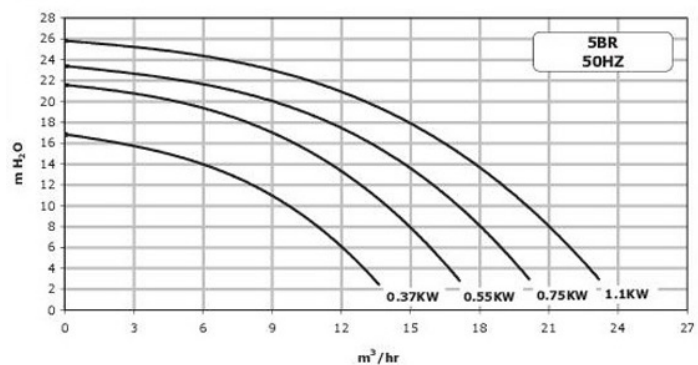

Art.-Nr.	Länge	Breite	Höhe	Gewicht
0181309M	51 cm	34 cm	28 cm	20 Kg
0181310M	51 cm	34 cm	28 cm	20 Kg
0181311M	51 cm	34 cm	28 cm	21 Kg
0181312M	51 cm	34 cm	28 cm	20 Kg
0181313M	51 cm	34 cm	28 cm	24 Kg
0181314M	51 cm	34 cm	28 cm	33,4 Kg
0181315M	51 cm	34 cm	28 cm	24 Kg
0181316M	51 cm	34 cm	28 cm	37,7 Kg

KENNLINIE