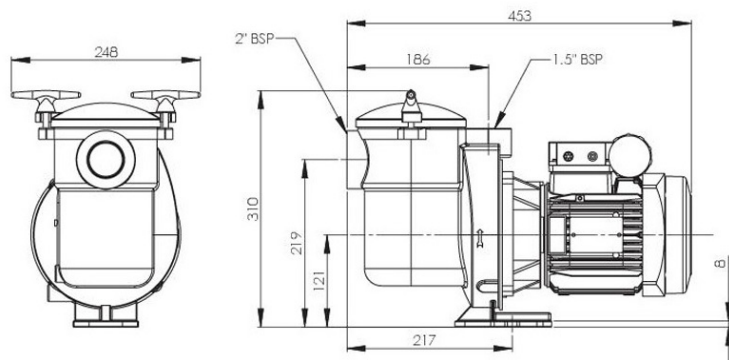

Art.-Nr.	Typ	Spannung	Leistung P1*	Durchfluss	Dimension	Anschluss	VPE
0181309M	5BRC-1	230 V	0,37 kW	11 m³/h	2" - 1 1/2"	IG	1
0181310M	5BRC-3	400 V	0,37 kW	11 m³/h	2" - 1 1/2"	IG	1
0181311M	5BRD-1	230 V	0,55 kW	15 m³/h	2" - 1 1/2"	IG	1
0181312M	5BRD-3	400 V	0,55 kW	15 m³/h	2" - 1 1/2"	IG	1
0181313M	5BRE-1	230 V	0,75 kW	18 m³/h	2" - 1 1/2"	IG	1
0181314M	5BRE-3	400 V	0,75 kW	18 m³/h	2" - 1 1/2"	IG	1
0181315M	5BRF-1	230 V	1,10 kW	21 m³/h	2" - 1 1/2"	IG	1
0181316M	5BRF-3	400 V	1,10 kW	21 m³/h	2" - 1 1/2"	IG	1

*P1=LEISTUNGS-AUFNAHME