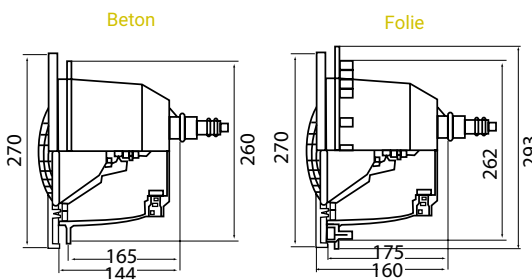

Die Blenden für ColorLogic® und CrystaLogic® sind in 4 verschiedenen Farben erhältlich: Weiß, Dunkelgrau, Hellgrau und Sand

Fernbedienung 502730RC

LED-SCHEINWERFER PAR 56 WEISS UND RGB

Beschreibung	3478PLDLBL3	3481PLDLBL3	3481PLDLBL3DGR	3481PLDLBL3LG	3481PLDLBL3SA	3478LDRGB3	3481LDRGB3	3481LDRGB3DGR	3481LDRGB3LG	3481LDRGB3SA
Lampenfarbe	Kaltweiß (6500K)					RGB				
Verbrauch (W)	13					16				
Versorgungsspannung	12 V AC									
Anzahl LEDs	60					90				
Wahrgenommene Lichtleistung (lm)	1450					600				
Streuwinkel	120°									
Kabellänge (m)	3									
LED-Technologie	CrystaLogic®					ColorLogic® (16 Programme, Synchronisierung, Speicherung)				
Anwendung	Beton		Folie			Beton		Folie		
Blendenfarben	☉	☉	☉	☉	☉	☉	☉	☉	☉	☉
Funksteuerung	Nein					Ja (inklusive)				
Remote control	Nein					Optional (502730RC)				
Energieeffizienz	Dieser Poolscheinwerfer enthält eine herausnehmbare LED-Leuchte des Typs ALP01 und der Energieeffizienzklasse (D)					Diese RGB-Leuchte ist von den Verordnungen EU2019/2015 und EU2019/2020 nicht betroffen				
Inox Einschubrahmen	INS3481									

ERHÄLTICHE OPTIONEN

Inox Einschubrahmen

Alle Maßangaben sind in mm