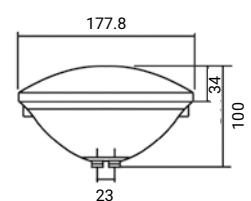

Die Blenden für ColorLogic® und CrystaLogic® sind in 4 verschiedenen Farben erhältlich: Weiß, Dunkelgrau, Hellgrau und Sand

Fernbedienung 502730RC

LED-SCHEINWERFER PAR 56 WEISS UND RGB

Beschreibung	3478PLDLBL3	3481PLDLBL3	3481PLDLBL3DGR	3481PLDLBL3LG	3481PLDLBL3SA	3478LDRGB3	3481LDRGB3	3481LDRGB3DGR	3481LDRGB3LG	3481LDRGB3SA
Lampenfarbe	Kaltweiß (6500K)					RGB				
Verbrauch (W)	13					16				
Versorgungsspannung	12 V AC									
Anzahl LEDs	60					90				
Wahrgenommene Lichtleistung (lm)	1450					600				
Streuwinkel	120°									
Kabellänge (m)	3									
LED-Technologie	CrystaLogic®					ColorLogic® (16 Programme, Synchronisierung, Speicherung)				
Anwendung	Beton		Folie			Beton		Folie		
Blendenfarben	☉	☉	☉	☉	☉	☉	☉	☉	☉	☉
Funksteuerung	Nein					Ja (inklusive)				
Remote control	Nein					Optional (502730RC)				
Energieeffizienz	Dieser Poolscheinwerfer enthält eine herausnehmbare LED-Leuchte des Typs ALP01 und der Energieeffizienzklasse (D)					Diese RGB-Leuchte ist von den Verordnungen EU2019/2015 und EU2019/2020 nicht betroffen				
Inox Einschubrahmen	INS3481									

ERHÄLTICHE OPTIONEN

Inox Einschubrahmen

Alle Maßangaben sind in mm