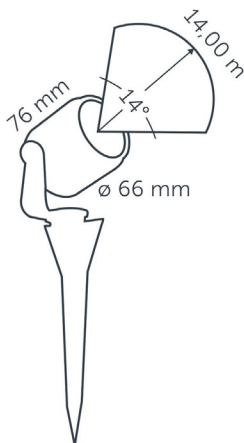

BODENSPOT

INSTALLATIONSHINWEISE:

PLATZIERUNG IN WEICHEM BODEN MIT DEM MITGELIEFERTEN ERDSPIESS ODER AUF HARTEM BODEN MIT DER AN DER HALTERUNG BEFESTIGTEN HALTERUNG. PLATZIEREN SIE DIE LEUCHTE EINIGE METER AUSSERHALB DES STAMMES, AUF DIE KRONE GERICHTET. DAS UNTEN STEHENDE ZUBEHÖR BIETET NOCH MEHR MÖGLICHKEITEN.

Technische Änderungen und Druckfehler vorbehalten. Sämtliche Abbildungen sind Symbolbilder.
Eine Verbindlichkeit kann daraus nicht hergeleitet werden. Wir übernehmen keine Haftung für Schäden aus unsachgemäßer Anwendung.