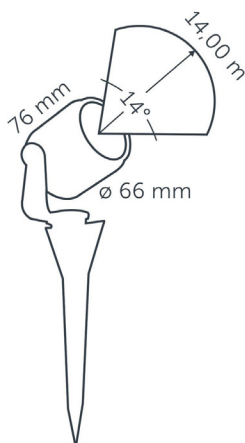

AUSSENSPOTS

AUSSENSPOT BIG SCOPE NARROW

BIG SCOPE NARROW IST EIN STRAHLER MIT EINER SEHR GROSSEN LEUCHTWEITE VON CA. 14 METERN UND EINEM SCHMALEN LICHTKEGEL. DER IDEALE STRAHLER FÜR DIE BELEUCHTUNG SEHR HOHER, SCHLANKER BÄUME.

EIGENSCHAFTEN:

- GEEIGNET FÜR DIE BELEUCHTUNG VON BÄUMEN BIS ZU 14 METERN HÖHE
- HÖHENVERSTELLBAR MIT ZUBEHÖR
- SCHÖNES NATÜRLICHES LICHT

LIEFERUMFANG:

- 1x EASY LOCK
- 60 CM KABEL ZUR LAMPE
- ERDSPIESS
- 1x NYLON-STECKER
- 1x SCHRAUBE
- 1x TORX-SCHLÜSSEL
- 1x KABELSTECKER

TECHNISCHE DATEN:

Art. Nr.	0640637M
Einbautiefe	0 mm
Durchmesser	66 mm
Energielabel	F
Höhe	76 mm
IP-Klasse	67
Lichttyp	Akzent
Wirkungsgrad	89 Lumen/Watt
Netto-Lichtstrom	444 Lumen
Leistung	5 W
Spannung	12 V
Farbtemperatur	3100
Beleuchtungsstärke	2957 Cd
VA-Wert	7,9

BODENSPOT

INSTALLATIONSHINWEISE:

PLATZIERUNG IN WEICHEM BODEN MIT DEM MITGELIEFERTEN ERDSPIESS ODER AUF HARTEM BODEN MIT DER AN DER HALTERUNG BEFESTIGTEN HALTERUNG. PLATZIEREN SIE DIE LEUCHTE EINIGE METER AUSSERHALB DES STAMMES, AUF DIE KRONE GERICHTET. DAS UNTEN STEHENDE ZUBEHÖR BIETET NOCH MEHR MÖGLICHKEITEN.