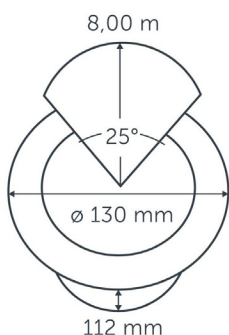

BODENSPOT

BODENSPOT NERO

DER BODENSTRAHLER NERO IST PERFEKT FÜR DIE BELEUCHTUNG VON BÄUMEN AUS KIES UND GRAS.

DANK DES FLACHEN RINGS FUNKTIONIERT DIESE LEUCHTE JETZT AUCH GUT IN STEIN UND HOLZ.

EASY-LOCK IST BEI DIESER LEUCHTE SERIENMÄSSIG ENTHALTEN. DIE KABELLÄNGE BEI DIESER LEUCHTE BETRÄGT 60 CM. WEITERE BODENSTRAHLER FÜR DEN AUSSENBEREICH FINDEN SIE HIER.

TECHNISCHE DATEN:

Art. Nr.	0640635M
Einbautiefe	120 mm
Durchmesser	130 mm
Energielabel	F
Höhe	112 mm
IP-Klasse	67
Lichttyp	Akzent
Wirkungsgrad	86 Lumen/Watt
Netto-Lichtstrom	257 Lumen
Leistung	3 W
Spannung	12 V
Farbtemperatur	3100
Beleuchtungsstärke	902.9 Cd
VA-Wert	4.7