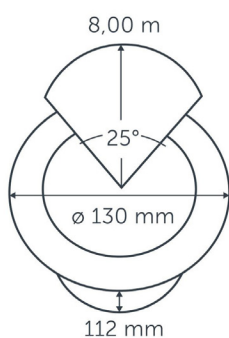

BODENSPOT

INSTALLATIONSHINWEISE:

NERO WURDE ENTWICKELT, UM EINGRABEN ODER EVENTUELL IN VERSCHIEDENE ARTEN VON BETONPRODUKTEN, NATURSTEIN UND HOLZ EINGEBAUT ZU WERDEN. HIERZU MUSS BEIM EINBAU VON NERO EIN 116 MM LOCH GEBOHT WERDEN.

Technische Änderungen und Druckfehler vorbehalten. Sämtliche Abbildungen sind Symbolbilder.
Eine Verbindlichkeit kann daraus nicht hergeleitet werden. Wir übernehmen keine Haftung für Schäden aus unsachgemäßer Anwendung.