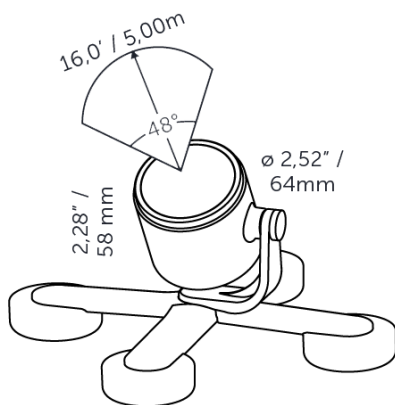

AUSSENSPOTS

AUSSENSPOT SUB

DER NEUE SUB 12V BLACK UNTERWASSER-SPOT WURDE KOMPLETT ÜBERARBEITET. WIE DIE ANDEREN IN-LITE SCOPE-AUSSENSPOTS IST AUCH DER SUB JETZT IM MODERNEN IN-LITE-DESIGN ERHÄLTICH. DAS EASY-LOCK WIRD SERIENMÄSSIG MIT DIESER LEUCHE GELIEFERT. DIE KABELLÄNGE BEI DIESER LEUCHE BETRÄGT 10 METER.

LIEFERUMFANG:

- 1x EASY LOCK
- 10 M KABEL ZUR LAMPE

TECHNISCHE DATEN:

Art. Nr.	0640601M
Durchmesser	64 mm
Energielabel	F
Höhe	58 mm
IP-Klasse	68
Lichttyp	Akzent
Wirkungsgrad	97 Lumen/Watt
Netto-Lichtstrom	293 Lumen
Leistung	3 W
Spannung	12 V
Farbtemperatur	3100
Beleuchtungsstärke	375.1 Cd
VA-Wert	4.7

BODENSPOT

INSTALLATIONSHINWEISE:

SUB WIRD STANDARDMÄSSIG KOMPLETT MONTIERT MIT EINEM STANDARDKABEL VON 10 METERN LÄNGE GELIEFERT. MIT DIESER LÄNGE LÄSST SICH DER SUB IMMER MIT EINEM EASY-LOCK AUSSERHALB DES TEICHS AN DAS 12-V-ERDKABEL IM GARTEN ANSCHLIESSEN. EIN SUB KANN BIS ZU 3 METER TIEF PLATZIERT WERDEN.