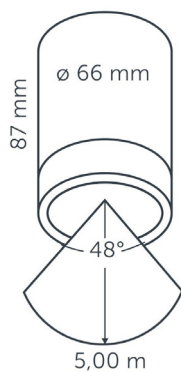

DECKENLEUCHTEN

DECKENLEUCHE SCOPE CEILING

DER SCOPE CEILING EIGNET SICH IDEAL FÜR GROSSE ÜBERDACHUNGEN UND PERGOLEN, IN DIE SICH EINE GRÖßERE LAMPE ÄSTHETISCH BESSER EINFÜGT. DAS EASY-LOCK WIRD SERIENMÄSSIG MIT DIESER LEUCHE GELIEFERT. DIE KABELLÄNGE BEI DIESER LEUCHE BETRÄGT 60 CM.

EIGENSCHAFTEN:

- GIBT EIN BREITES, STIMMUNGSVOLLES LICHT
- GEEIGNET ZUM BELEUCHTEN EINER PERGOLA UND EINER ÜBERDACHUNG
- ERHÄLTICH IN ZWEI GRÖßEN

LIEFERUMFANG:

- 1x EASY LOCK
- 60 CM KABEL ZUR LAMPE
- 2x NYLON-STECKER
- 2x SCHRAUBE

TECHNISCHE DATEN:

Art. Nr.	0640711M
Durchmesser	66 mm
Einbautiefe	0 mm
Wirkungsgrad	90 Lumen/Watt
Netto-Lichtstrom	271 Lumen
Leistung	3 W
Spannung	12 Volt
Lichttyp	Akzent
IP-Klasse	67
Energielabel	F
Höhe	87 mm
IP-Klasse	55
Farbtemperatur	3100
Beleuchtungsstärke	340.7 Cd
VA-Wert	4.8