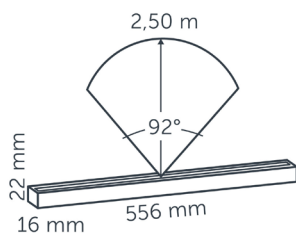

WEGLEUCHTEN

AUFBAULEUCHE EVO HYDE 550

SIE PLATZIEREN DIE INDIREKTE LINIENBELEUCHTUNG VON EVO HYDE UNTER STUFEN, TERRASSEN, BALUSTRADEN UND (SITZ-)WÄNDEN. DER LICHTEFFEKT IST BESONDERS UND FUNKTIONELL. DER EASY-LOCK IST BEI DIESER LEUCHE IM LIEFERUMFANG ENTHALTEN. DIE KABELLÄNGE BEI DIESER LEUCHE BETRÄGT 60 CM.

EIGENSCHAFTEN:

- GIBT EIN BREITES SUBTILES LICHT
- GEEIGNET FÜR DIE MONTAGE UNTER TREPPENSTUFEN UND TEICHUFERN
- ERHÄLTICH IN ZWEI GRÖSSEN

LIEFERUMFANG:

- 1x EASY LOCK
- 60 CM KABEL ZUR LAMPE
- 2x NYLON-STECKER
- 4x SCHRAUBE
- 2x MONTAGEPLATTE FÜR ÜBERHANG
- 2x ABDECKKAPPE GROSS
- 2x ABDECKKAPPE KLEIN

TECHNISCHE DATEN:

Art. Nr.	0640607M
Länge	556 mm
Energielabel	G
Höhe	22 mm
IP-Klasse	55
Lichttyp	Indirekt
Wirkungsgrad	46 Lumen/Watt
Netto-Lichtstrom	91 Lumen
Leistung	2 W
Spannung	12 V
Farbtemperatur	2950
Beleuchtungsstärke	61.3 Cd
VA-Wert	2.1