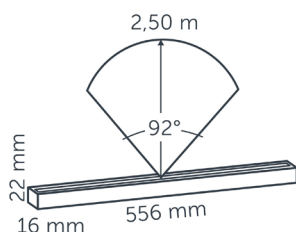

BODENSPOT

INSTALLATIONSHINWEISE:

BEFESTIGUNG MITTELS MITGELIEFERTER SCHRAUBEN UND MUTTERN. BEACHTEN SIE VOR DER MONTAGE DES IN-LITE-SYSTEMS DIE ANLEITUNGSFILME AUF DER SEITE MONTAGETIPPS.

Technische Änderungen und Druckfehler vorbehalten. Sämtliche Abbildungen sind Symbolbilder.
Eine Verbindlichkeit kann daraus nicht hergeleitet werden. Wir übernehmen keine Haftung für Schäden aus unsachgemäßer Anwendung.