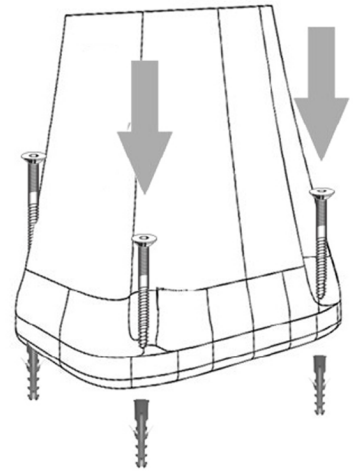

# MISURE / DIMENSIONS

sistema di fissaggio  
fastening system

Alimentazione  
Water supply

RETRO DOCCIA  
SHOWER'S BACK

RETRO DOCCIA  
SHOWER'S BACK

VALVOLA DI SICUREZZA / TAPPO DI SCARICO  
SAFETY VALVE / DRAINER CAP