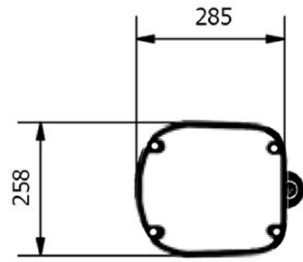

# MISURE / DIMENSIONS

sistema di fissaggio  
fastening system

Alimentazione  
Water supply

RETRO DOCCIA  
SHOWER'S BACK

RETRO DOCCIA  
SHOWER'S BACK

VALVOLA DI SICUREZZA / TAPPO DI SCARICO  
SAFETY VALVE / DRAINER CAP