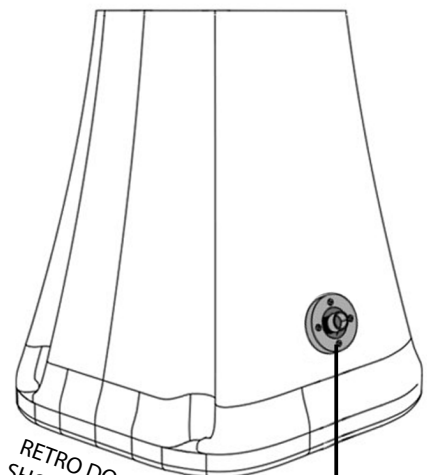

# MISURE / DIMENSIONS

sistema di fissaggio  
fastening system

Alimentazione  
Water supply

RETRO DOCCIA  
SHOWER'S BACK

RETRO DOCCIA  
SHOWER'S BACK

VALVOLA DI SICUREZZA / TAPPO DI SCARICO  
SAFETY VALVE / DRAINER CAP