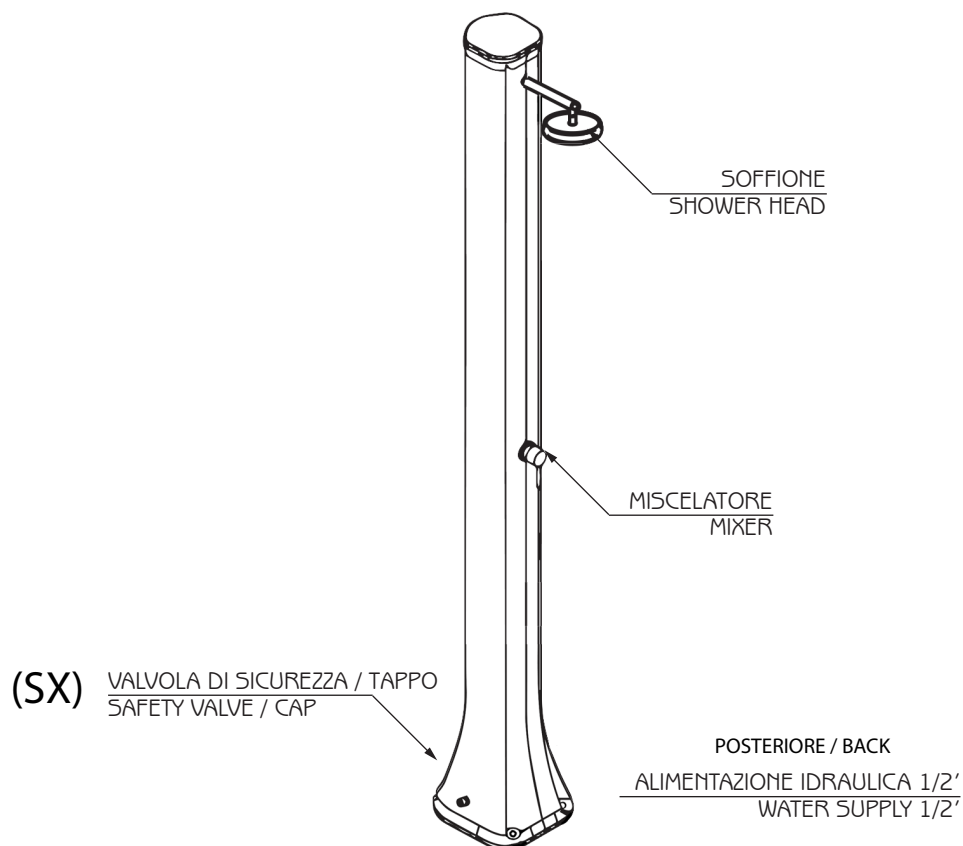

# BIG HAPPY FIVE

DOCCIA SOLARE / SOLAR SHOWER

ARKEMA  
DESIGN  
MADE IN ITALY

# MISURE / DIMENSIONS

sistema di fissaggio  
fastening system

Alimentazione  
Water supply

RETRO DOCCIA  
SHOWER'S BACK

RETRO DOCCIA  
SHOWER'S BACK

VALVOLA DI SICUREZZA / TAPPO DI SCARICO  
SAFETY VALVE / DRAINER CAP

## COD. F600