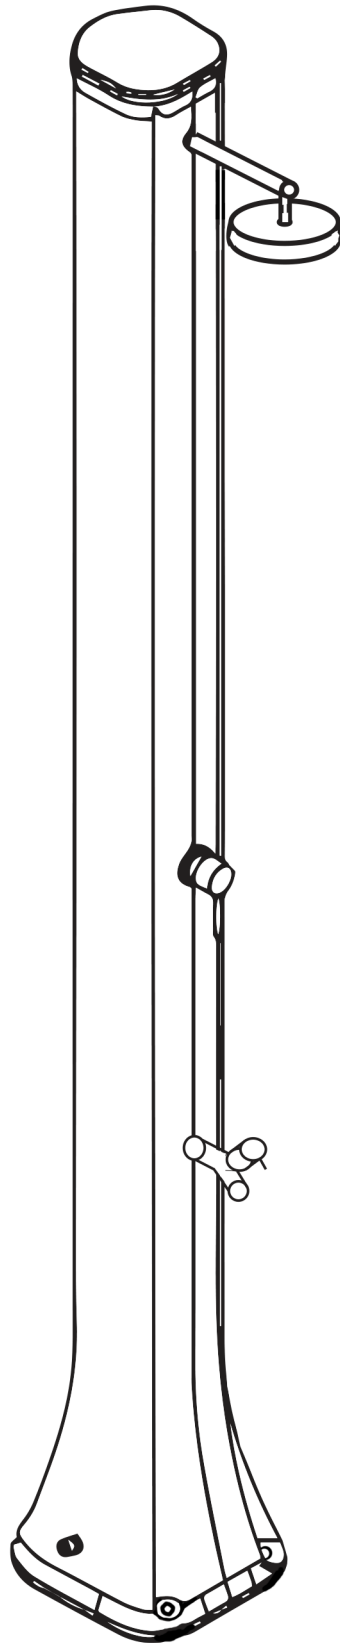

# BIG HAPPY FIVE

DOCCIA SOLARE / SOLAR SHOWER

ARKEMA  
DESIGN  
MADE IN ITALY

# MISURE / DIMENSIONS

sistema di fissaggio  
fastening system

Alimentazione  
Water supply

RETRO DOCCIA  
SHOWER'S BACK

RETRO DOCCIA  
SHOWER'S BACK

VALVOLA DI SICUREZZA / TAPPO DI SCARICO  
SAFETY VALVE / DRAINER CAP