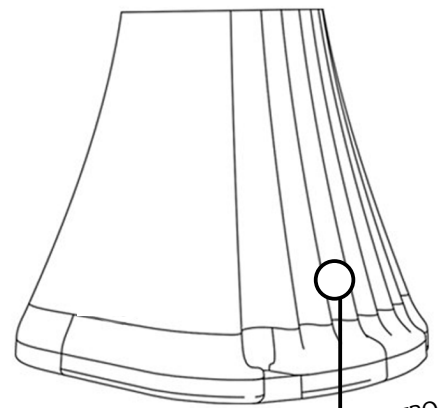

# MISURE / DIMENSIONS

sistema di fissaggio  
fastening system

Alimentazione  
Water supply

RETRO DOCCIA  
SHOWER'S BACK

RETRO DOCCIA  
SHOWER'S BACK

VALVOLA DI SICUREZZA / TAPPO DI SCARICO  
SAFETY VALVE / DRAINER CAP