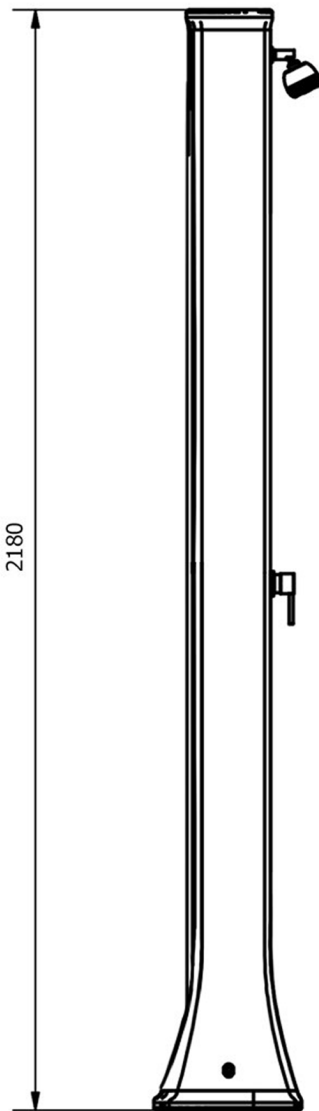

# BIG HAPPY FIVE

DOCCIA SOLARE / SOLAR SHOWER

ARKEMA  
DESIGN  
MADE IN ITALY

# MISURE / DIMENSIONS

sistema di fissaggio  
fastening system

Alimentazione  
Water supply

RETRO DOCCIA  
SHOWER'S BACK

RETRO DOCCIA  
SHOWER'S BACK

VALVOLA DI SICUREZZA / TAPPO DI SCARICO  
SAFETY VALVE / DRAINER CAP