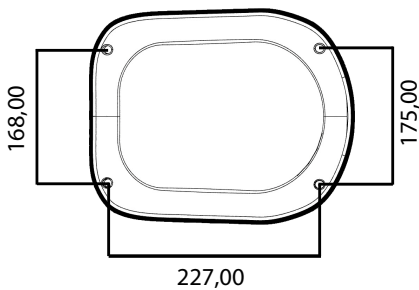

# MISURE / DIMENSIONS

sistema di fissaggio  
fastening system

Alimentazione  
Water supply

RETRO DOCCIA  
SHOWER'S BACK

RETRO DOCCIA  
SHOWER'S BACK

VALVOLA DI SICUREZZA / TAPPO DI SCARICO  
SAFETY VALVE / DRAINER CAP