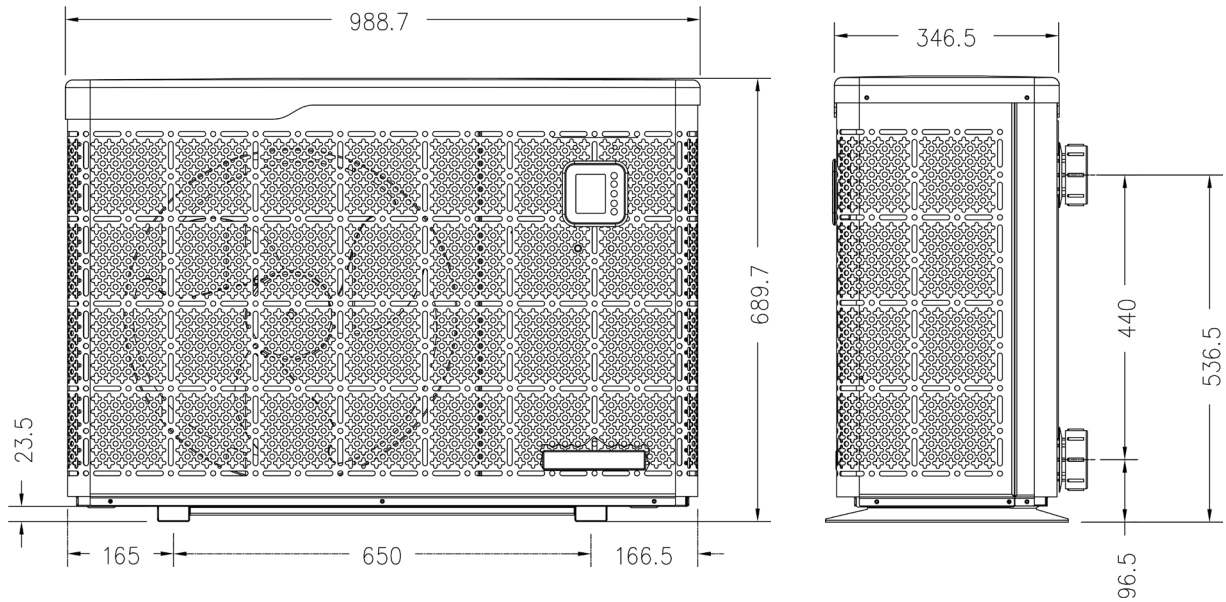

Modell		Inverter i11	Inverter i14	Inverter i16	Inverter i20
Art.-Nr.		7008469M	7008470M	7008471M	7008472M
Außenluft 28°C Wasser 28°C (Inlet)	Heizleistung (kW) Turbo	11	14	16	20
	Heizleistung (kW) Smart	9	11	14	16
	Power input (kW)	1,64-0,14	2,18-0,18	2,5-0,2	3,17-0,24
	COP	16-6,7	16-6,7	16-6,7	16-6,7
Außenluft 15°C Wasser 26°C (Inlet)	Heizleistung (kW) Turbo	7,9	9,5	11,2	15
	Heizleistung (kW) Smart	6,6	7,9	9,5	11,2
	Power input (kW)	1,58-0,24	2,02-0,25	2,38-0,29	3,26-0,38
	COP	8-5	8-5	8-5	8-5
Spannung (Volt)		230	230	230	230
Max Leistungsaufnahme (kW)		1,64	2,18	2,5	3,17
Max Stromaufnahme (A)		7,2	9,2	10,5	13,2
Empfohlene Sicherung (A) Typ C träge (Prüfung & Installation nur durch Fachkraft)		12	15	16	22
Beheizbare Poolgröße (m³)		12-35	16-60	18-70	28-85
Rohranschluss		50 mm	50 mm	50 mm	50 mm
empfohlener Wasserdurchfluss (m³/h)		3	3,7	4	5
Kühlmittel		R32	R32	R32	R32
Abtaufunktion		Ja	Ja	Ja	Ja
Verpackungsabmessungen L*W*H (mm)		1060*440*835	1060*440*835	1060*440*835	1145*490*1035
Geräteabmessungen L*W*H (mm)		989*405*690	989*405*690	989*405*690	1078*396*890
Nettogewicht (kg)		60	62	67	93
Bruttogewicht (kg)		67	69	74	100
Lautstärke bei 1 m		39-51	40-52	40-54	40-54
Lautstärke bei 10 m		<27	<28	<29	<30

ABMESSUNGEN 7008470M & 7008471M

Technische Änderungen und Druckfehler vorbehalten. Sämtliche Abbildungen sind Symbolbilder.
 Eine Verbindlichkeit kann daraus nicht hergeleitet werden. Wir übernehmen keine Haftung für Schäden aus unsachgemäßer Anwendung.

ABMESSUNGEN 7008472M

Technische Änderungen und Druckfehler vorbehalten. Sämtliche Abbildungen sind Symbolbilder.
 Eine Verbindlichkeit kann daraus nicht hergeleitet werden. Wir übernehmen keine Haftung für Schäden aus unsachgemäßer Anwendung.