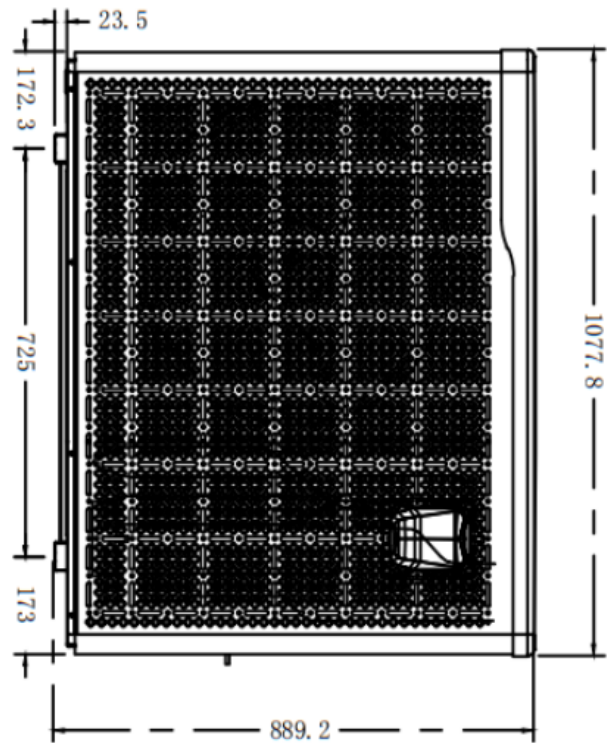

ABMESSUNGEN 7008472M

Technische Änderungen und Druckfehler vorbehalten. Sämtliche Abbildungen sind Symbolbilder.
Eine Verbindlichkeit kann daraus nicht hergeleitet werden. Wir übernehmen keine Haftung für Schäden aus unsachgemäßer Anwendung.