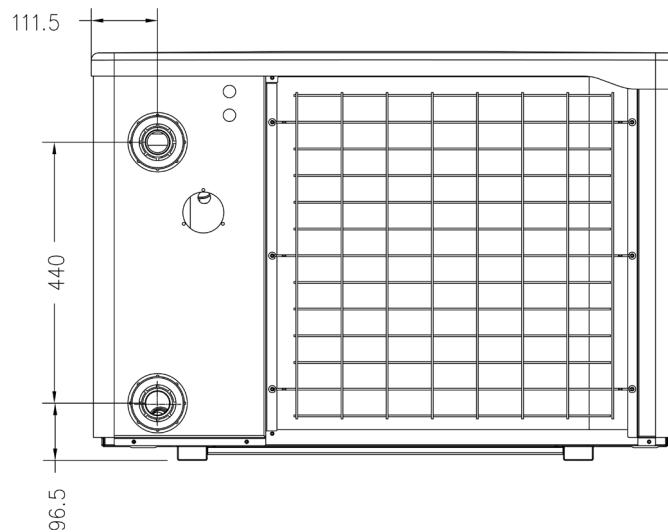

Modell		Inverter i11	Inverter i14	Inverter i16	Inverter i20
Art.-Nr.		7008469M	7008470M	7008471M	7008472M
Außenluft 28°C Wasser 28°C (Inlet)	Heizleistung (kW) Turbo	11	14	16	20
	Heizleistung (kW) Smart	9	11	14	16
	Power input (kW)	1,64-0,14	2,18-0,18	2,5-0,2	3,17-0,24
	COP	16-6,7	16-6,7	16-6,7	16-6,7
Außenluft 15°C Wasser 26°C (Inlet)	Heizleistung (kW) Turbo	7,9	9,5	11,2	15
	Heizleistung (kW) Smart	6,6	7,9	9,5	11,2
	Power input (kW)	1,58-0,24	2,02-0,25	2,38-0,29	3,26-0,38
	COP	8-5	8-5	8-5	8-5
Spannung (Volt)		230	230	230	230
Max Leistungsaufnahme (kW)		1,64	2,18	2,5	3,17
Max Stromaufnahme (A)		7,2	9,2	10,5	13,2
Empfohlene Sicherung (A) Typ C träge (Prüfung & Installation nur durch Fachkraft)		12	15	16	22
Beheizbare Poolgröße (m³)		12-35	16-60	18-70	28-85
Rohranschluss		50 mm	50 mm	50 mm	50 mm
empfohlener Wasserdurchfluss (m³/h)		3	3,7	4	5
Kühlmittel		R32	R32	R32	R32
Abtaufunktion		Ja	Ja	Ja	Ja
Verpackungsabmessungen L*W*H (mm)		1060*440*835	1060*440*835	1060*440*835	1145*490*1035
Geräteabmessungen L*W*H (mm)		989*405*690	989*405*690	989*405*690	1078*396*890
Nettogewicht (kg)		60	62	67	93
Bruttogewicht (kg)		67	69	74	100
Lautstärke bei 1 m		39-51	40-52	40-54	40-54
Lautstärke bei 10 m		<27	<28	<29	<30

ABMESSUNGEN 7008470M & 7008471M

Technische Änderungen und Druckfehler vorbehalten. Sämtliche Abbildungen sind Symbolbilder.
 Eine Verbindlichkeit kann daraus nicht hergeleitet werden. Wir übernehmen keine Haftung für Schäden aus unsachgemäßer Anwendung.