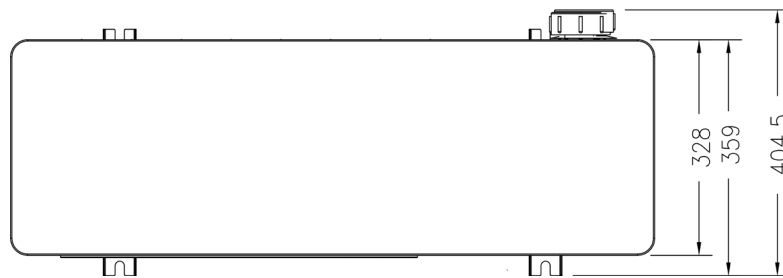

ABMESSUNGEN 7008470M & 7008471M

Technische Änderungen und Druckfehler vorbehalten. Sämtliche Abbildungen sind Symbolbilder.
Eine Verbindlichkeit kann daraus nicht hergeleitet werden. Wir übernehmen keine Haftung für Schäden aus unsachgemäßer Anwendung.