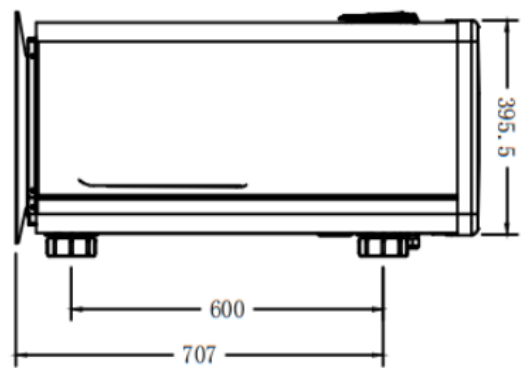

ABMESSUNGEN 7008472M

Technische Änderungen und Druckfehler vorbehalten. Sämtliche Abbildungen sind Symbolbilder.
Eine Verbindlichkeit kann daraus nicht hergeleitet werden. Wir übernehmen keine Haftung für Schäden aus unsachgemäßer Anwendung.