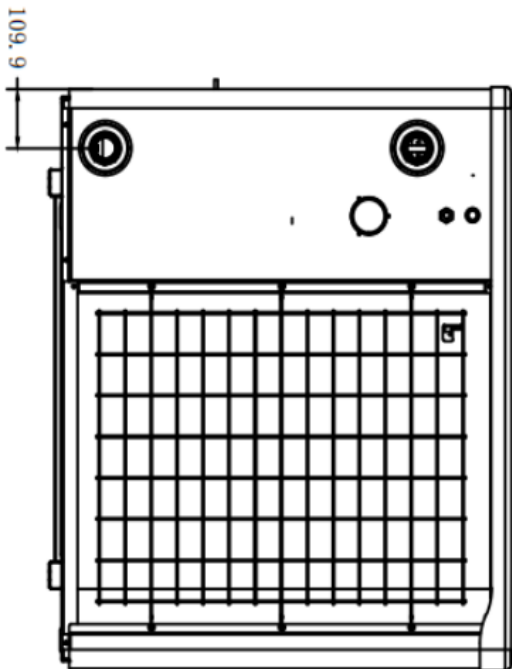

Modell		Inverter i11	Inverter i14	Inverter i16	Inverter i20
Art.-Nr.		7008469M	7008470M	7008471M	7008472M
Außenluft 28°C Wasser 28°C (Inlet)	Heizleistung (kW) Turbo	11	14	16	20
	Heizleistung (kW) Smart	9	11	14	16
	Power input (kW)	1,64-0,14	2,18-0,18	2,5-0,2	3,17-0,24
	COP	16-6,7	16-6,7	16-6,7	16-6,7
Außenluft 15°C Wasser 26°C (Inlet)	Heizleistung (kW) Turbo	7,9	9,5	11,2	15
	Heizleistung (kW) Smart	6,6	7,9	9,5	11,2
	Power input (kW)	1,58-0,24	2,02-0,25	2,38-0,29	3,26-0,38
	COP	8-5	8-5	8-5	8-5
Spannung (Volt)		230	230	230	230
Max Leistungsaufnahme (kW)		1,64	2,18	2,5	3,17
Max Stromaufnahme (A)		7,2	9,2	10,5	13,2
Empfohlene Sicherung (A) Typ C träge (Prüfung & Installation nur durch Fachkraft)		12	15	16	22
Beheizbare Poolgröße (m³)		12-35	16-60	18-70	28-85
Rohranschluss		50 mm	50 mm	50 mm	50 mm
empfohlener Wasserdurchfluss (m³/h)		3	3,7	4	5
Kühlmittel		R32	R32	R32	R32
Abtaufunktion		Ja	Ja	Ja	Ja
Verpackungsabmessungen L*W*H (mm)		1060*440*835	1060*440*835	1060*440*835	1145*490*1035
Geräteabmessungen L*W*H (mm)		989*405*690	989*405*690	989*405*690	1078*396*890
Nettogewicht (kg)		60	62	67	93
Bruttogewicht (kg)		67	69	74	100
Lautstärke bei 1 m		39-51	40-52	40-54	40-54
Lautstärke bei 10 m		<27	<28	<29	<30

ABMESSUNGEN 7008470M & 7008471M

Technische Änderungen und Druckfehler vorbehalten. Sämtliche Abbildungen sind Symbolbilder.
 Eine Verbindlichkeit kann daraus nicht hergeleitet werden. Wir übernehmen keine Haftung für Schäden aus unsachgemäßer Anwendung.

ABMESSUNGEN 7008472M

Technische Änderungen und Druckfehler vorbehalten. Sämtliche Abbildungen sind Symbolbilder.
 Eine Verbindlichkeit kann daraus nicht hergeleitet werden. Wir übernehmen keine Haftung für Schäden aus unsachgemäßer Anwendung.