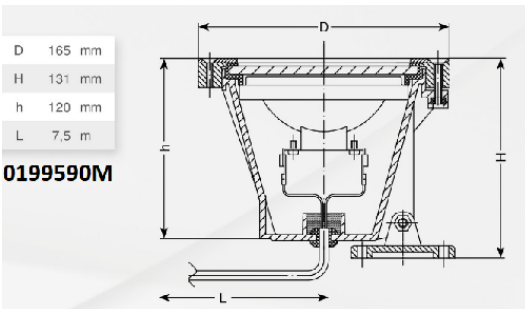

Art. Nr.	Material	Leistung	Spannung	Farbe	Lumen	VPE
0199590M	Kunststoff/ Edelstahl	20 W	12 V	schwarz/ silber	1180	1
0199587M	Kunststoff/ Edelstahl	5 W	12 V	schwarz/ silber	380	1

Technische Änderungen und Druckfehler vorbehalten. Sämtliche Abbildungen sind Symbolbilder. Eine Verbindlichkeit kann daraus nicht hergeleitet werden. Wir übernehmen keine Haftung für Schäden aus unsachgemäßer Anwendung.