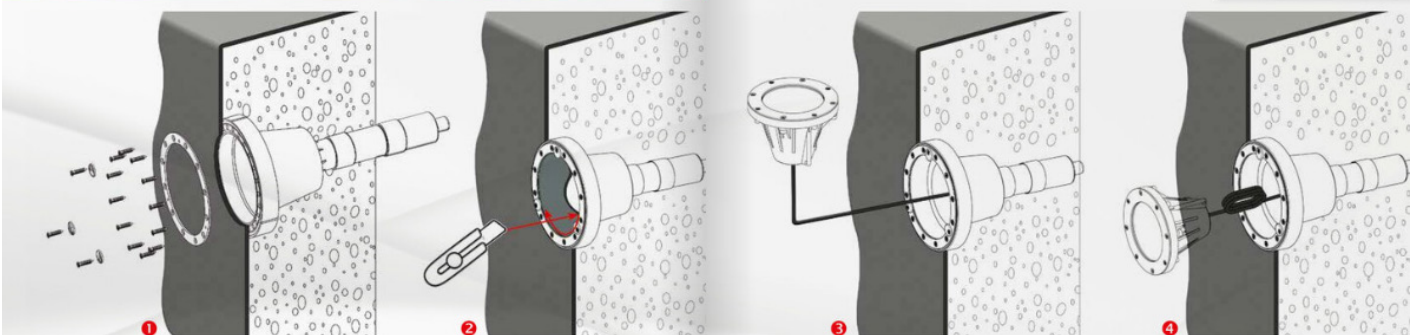

Technische Änderungen und Druckfehler vorbehalten. Sämtliche Abbildungen sind Symbolbilder. Eine Verbindlichkeit kann daraus nicht hergeleitet werden. Wir übernehmen keine Haftung für Schäden aus unsachgemäßer Anwendung.