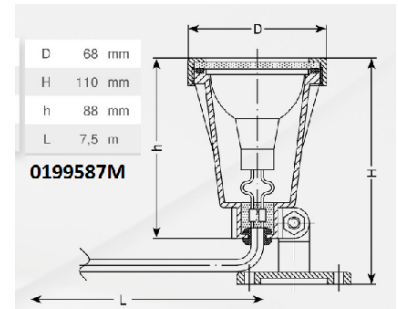

Art. Nr.	Material	Leistung	Spannung	Farbe	Lumen	VPE
0199590M	Kunststoff/ Edelstahl	20 W	12 V	schwarz/ silber	1180	1
0199587M	Kunststoff/ Edelstahl	5 W	12 V	schwarz/ silber	380	1

Technische Änderungen und Druckfehler vorbehalten. Sämtliche Abbildungen sind Symbolbilder. Eine Verbindlichkeit kann daraus nicht hergeleitet werden. Wir übernehmen keine Haftung für Schäden aus unsachgemäßer Anwendung.