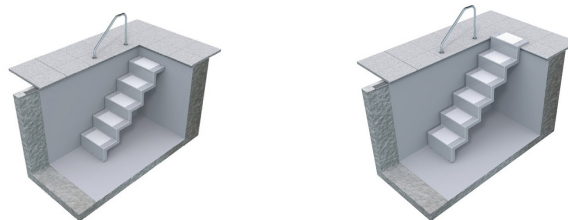

### TREPPE ELEGANZ 60 „U“ LANG

DIE ELEGANZ 60 „U“ TREPPE IST UNABHÄNGIG VON DER OBERFLÄCHE, SIE STEHT IM POOLWASSER UND EIGNET SICH FÜR ALLE POOLTYPEN – OB FOLIE, BETON MIT FLIESE, METALL ODER KUNSTSTOFF.

DIE TREPPE IST AUCH NACHTRÄGLICH IN FERTIGE POOLS MONTIERBAR.

- 5-STUFIG MIT PLATTFORM, LANG, FÜR DEN EINBAU MIT 2 SCHRAUBEN AUF DEM OBEREN RANDSTEIN. STEHT AUF DEM BODEN, OHNE BEFESTIGUNG. HANDLAUF IST WÄHLBAR AUS 2 VERSCHIEDENEN VARIANTEN.

- VERSTELLBARER FUSS ZUR ANPASSUNG AN DIE BECKENTIEFE. BEI DER LANGEN AUSFÜHRUNG VON 1.540–1.640 MM. INKL. ANFAHRBÜGEL FÜR BODENSAUGER.

- ALLE TREPPEN HABEN EINGebaUTE GEWICHTE, DIE DAS AUFSCHWIMMEN VERHINDERN. MONTAGEMATERIAL UND ANLEITUNG LIEGEN BEI.

Treppe Eleganz 60 lang

Art. Nr.	Typ	Maße	Gewicht	Farbe	VPE
0180414M	60 „U“ lang	600 x 1.580 mm	80 kg	azurblau	1
0180422M	60 „U“ lang	600 x 1.580 mm	80 kg	silbergrau	1
0180421M	60 „U“ lang	600 x 1.580 mm	80 kg	weiß	1
0180423M	60 „U“ lang	600 x 1.580 mm	80 kg	granit	1