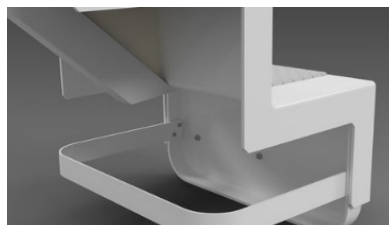

### TREPPE ELEGANZ 60 „U“ LANG

DIE ELEGANZ 60 „U“ TREPPE IST UNABHÄNGIG VON DER OBERFLÄCHE, SIE STEHT IM POOLWASSER UND EIGNET SICH FÜR ALLE POOLTYPEN – OB FOLIE, BETON MIT FLIESE, METALL ODER KUNSTSTOFF.

DIE TREPPE IST AUCH NACHTRÄGLICH IN FERTIGE POOLS MONTIERBAR.

- 5-STUFIG MIT PLATTFORM, LANG, FÜR DEN EINBAU MIT 2 SCHRAUBEN AUF DEM OBEREN RANDSTEIN. STEHT AUF DEM BODEN, OHNE BEFESTIGUNG. HANDLAUF IST WÄHLBAR AUS 2 VERSCHIEDENEN VARIANTEN.

- VERSTELLBARER FUSS ZUR ANPASSUNG AN DIE BECKENTIEFE. BEI DER LANGEN AUSFÜHRUNG VON 1.540–1.640 MM. INKL. ANFAHRBÜGEL FÜR BODENSAUGER.

- ALLE TREPPEN HABEN EINGebaUTE GEWICHTE, DIE DAS AUFSCHWIMMEN VERHINDERN. MONTAGEMATERIAL UND ANLEITUNG LIEGEN BEI.