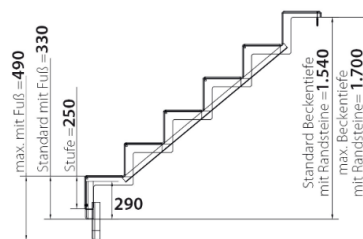

### TREPPE ELEGANZ 60 „U“ LANG

DIE ELEGANZ 60 „U“ TREPPE IST UNABHÄNGIG VON DER OBERFLÄCHE, SIE STEHT IM POOLWASSER UND EIGNET SICH FÜR ALLE POOLTYPEN – OB FOLIE, BETON MIT FLIESE, METALL ODER KUNSTSTOFF.

DIE TREPPE IST AUCH NACHTRÄGLICH IN FERTIGE POOLS MONTIERBAR.

- 5-STUFIG MIT PLATTFORM, LANG, FÜR DEN EINBAU MIT 2 SCHRAUBEN AUF DEM OBEREN RANDSTEIN. STEHT AUF DEM BODEN, OHNE BEFESTIGUNG. HANDLAUF IST WÄHLBAR AUS 2 VERSCHIEDENEN VARIANTEN.

Treppe Eleganz 60 lang

Art. Nr.	Typ	Maße	Gewicht	Farbe	VPE
0180414M	60 „U“ lang	600 x 1.580 mm	80 kg	azurblau	1
0180422M	60 „U“ lang	600 x 1.580 mm	80 kg	silbergrau	1
0180421M	60 „U“ lang	600 x 1.580 mm	80 kg	weiß	1
0180423M	60 „U“ lang	600 x 1.580 mm	80 kg	granit	1