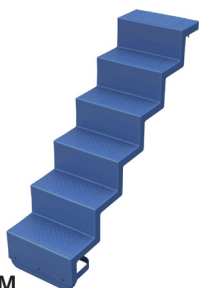

DUSCHEN & LEITERN

0180414M