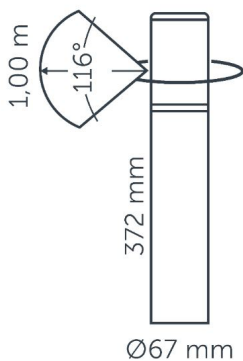

BODENSPOT

INSTALLATIONSHINWEISE:

BEFESTIGUNG MIT SCHRAUBEN AUF HARTEM UNTERGRUND ODER MIT EINEM BODENSTIFT IM WEICHEN BODEN (BEIDE IN DER LIEFERUNG ENTHALTEN). ACHTUNG, DIE KABELLÄNGE DIESER ARMATUR BETRÄGT 38 CM, GEMESSEN AB DER LAMPE BIS ZUM EASY-LOCK. UM DEN ABSTAND ZUM HAUPTKABEL ZU VERGRÖßERN, KANN EIN VERLÄNGERUNGSKABEL GEBRAUCHT WERDEN. BEACHTEN SIE VOR DEM VERLEGEN DES IN-LITE-SYSTEMS DIE ANLEITUNGSFILME AUF DER SEITE MONTAGETIPPS.

Technische Änderungen und Druckfehler vorbehalten. Sämtliche Abbildungen sind Symbolbilder.
Eine Verbindlichkeit kann daraus nicht hergeleitet werden. Wir übernehmen keine Haftung für Schäden aus unsachgemäßer Anwendung.