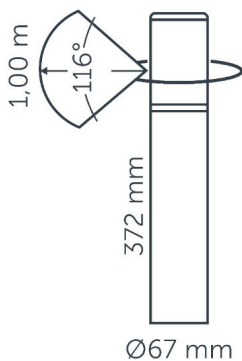

WEGLEUCHTEN

WEGLEUCHTE LIV LOW

DIE NIEDRIGE, OBERIRDISCHE LAMPE LIV LOW GIBT RUNDHERUM EIN WARMWEISSES STIMMUNGSLICHT AB.

GEEIGNET FÜR BEISPIELSWEISE TERRASSEN ODER BEETE. DAS EASY-LOCK WIRD SERIENMÄSSIG MIT DIESER LEUCHTE GELIEFERT. DIE KABELLÄNGE BEI DIESER LEUCHTE BETRÄGT 60 CM.

EIGENSCHAFTEN:

- GIBT EIN WARMES, RUNDHERUM SCHEINENDES STIMMUNGSLICHT
- GEEIGNET FÜR DIE BELEUCHTUNG NIEDRIGER BEPFLANZUNG
- ERHÄLTICH IN ZWEI HÖHEN

LIEFERUMFANG:

- 1x EASY LOCK
- 60 CM KABEL ZUR LAMPE
- 1x ERDSPIESS
- 3x NYLON-STECKER
- 3x SCHRAUBE

TECHNISCHE DATEN:

| Art. Nr. | 0640634M | 0640727M | 0640726M |
|---------------------------|---------------|---------------|---------------|
| Durchmesser | 67 mm | 67 mm | 67 mm |
| Einbautiefe | 0 mm | 0 mm | 0 mm |
| Farbe | schwarz | weiß | grau |
| Energielabel | G | G | G |
| Höhe | 372 mm | 372 mm | 372 mm |
| IP-Klasse | 55 | 55 | 55 |
| Lichttyp | Gestreut | Gestreut | Gestreut |
| Wirkungsgrad | 40 Lumen/Watt | 40 Lumen/Watt | 40 Lumen/Watt |
| Netto-Lichtstrom | 60 Lumen | 60 Lumen | 60 Lumen |
| Leistung | 1.5 W | 1.5 W | 1.5 W |
| Spannung | 12 Volt | 12 Volt | 12 Volt |
| Farbtemperatur | 2750 | 2750 | 2750 |
| Beleuchtungsstärke | 6.1 Cd | 6.1 Cd | 6.1 Cd |
| VA-Wert | 2.5 | 2.5 | 2.5 |