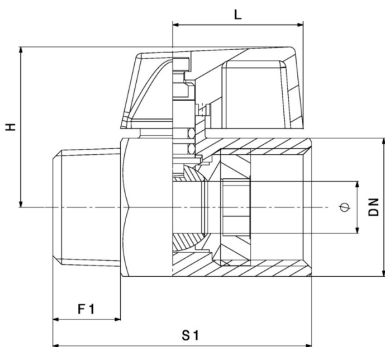

METALL ARMATUREN

VA-MINI KUGELHAHN, IG X AG

DER VA-MINI KUGELHAHN MIT EINEM INNENGEWINDE (IG) UND EINEM AUSSENGEWINDE (AG) IST EIN BESONDERS KOMPAKTER UND LANGLEBIGER Absperrhahn aus Edeldahl, ideal für präzise Steuerung und Absperrung von Durchfluss in kleineren Rohrleitungen und engen Einbaubereichen.

EIGENSCHAFTEN:

- MATERIAL: EDELSTAHL AISI 316
- GEMÄSS: EN 10226 Rp & EN 10226 R
- BETRIEBSTEMPERATUR: -20 BIS +120 °C

Art. Nr.	Dimension	PN	Ø (mm)	F1 (mm)	S1 (mm)	H (mm)	L (mm)	VPE
0091016	¼"	63	7	9,9	42	26,5	23	30
0091017	⅜"	63	7	10	42	26,5	23	30
0091018	½"	63	9,5	12	46	28,3	23	25
0091023	¾"	63	12,5	15,9	54	31,5	23	15