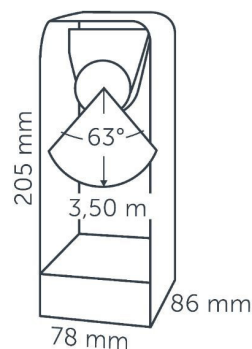

INSTALLATIONSHINWEISE:

BEFESTIGUNG MIT SCHRAUBEN AUF HARTEM UNTERGRUND ODER MIT EINEM BODENSTIFT IM WEICHEN BODEN (BEIDE IN DER LIEFERUNG ENTHALTEN). BEACHTEN SIE VOR DEM VERLEGEN DES IN-LITE-SYSTEMS DIE ANLEITUNGSFILME AUF DER SEITE MONTAGETIPPS.