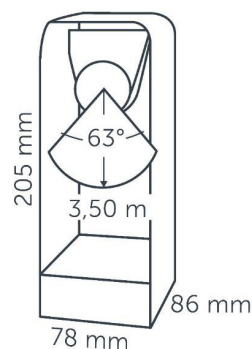

### WEGLEUCHTE ACE

DIE WEGLEUCHTE ACE IST DURCH IHR FLUTLICHT FÜR DIE BELEUCHTUNG EINES ES ODER EINER ZUFAHRT GEEIGNET. DIE LICHTQUELLE IN DER LAMPE IST SCHWENKBAR. DADURCH DIE ACE AUCH GEEIGNET, BEETE, ZÄUNE ODER ANDERE SPEZIFISCHE GARTENELEMENTE ZU BELEUCHTEN. DAS EASY-LOCK WIRD SERIENMÄSSIG MIT DIESER LEUCHTE DELIEFERT. DIE KABELLÄNGE BEI DIESER LEUCHTE BETRÄGT 60 CM. EINE HOCHWERTIGE FCBV-BESCHICHTUNG IN DER FARBE WHITE. GUT KOMBINIERBAR MIT ANDEREN LEUCHTEN IN DER GLEICHEN FARBE.

#### TECHNISCHE DATEN:

Art. Nr.	0640605M	0640729M	0640730M	0640701M
<b>Einbautiefe</b>	0 mm	0 mm	0 mm	0 mm
<b>Länge</b>	86 mm	86 mm	86 mm	86 mm
<b>Breite</b>	78 mm	78 mm	78 mm	78 mm
<b>Farbe</b>	schwarz	grau	weiß	Corten
<b>Energielabel</b>	G	G	G	G
<b>Höhe</b>	205 mm	205 mm	205 mm	205 mm
<b>IP-Klasse</b>	55	55	55	55
<b>Lichttyp</b>	Direkt	Direkt	Direkt	Direkt
<b>Wirkungsgrad</b>	58 Lumen/Watt	58 Lumen/Watt	58 Lumen/Watt	58 Lumen/Watt
<b>Netto-Lichtstrom</b>	173 Lumen	173 Lumen	173 Lumen	173 Lumen
<b>Leistung</b>	3 W	3 W	3 W	3 W
<b>Spannung</b>	12 Volt	12 Volt	12 Volt	12 Volt
<b>Farbtemperatur</b>	3000	3000	3000	3000
<b>Beleuchtungsstärke</b>	196 Cd	196 Cd	196 Cd	196 Cd
<b>VA-Wert</b>	5.3	5.3	5.3	5.3